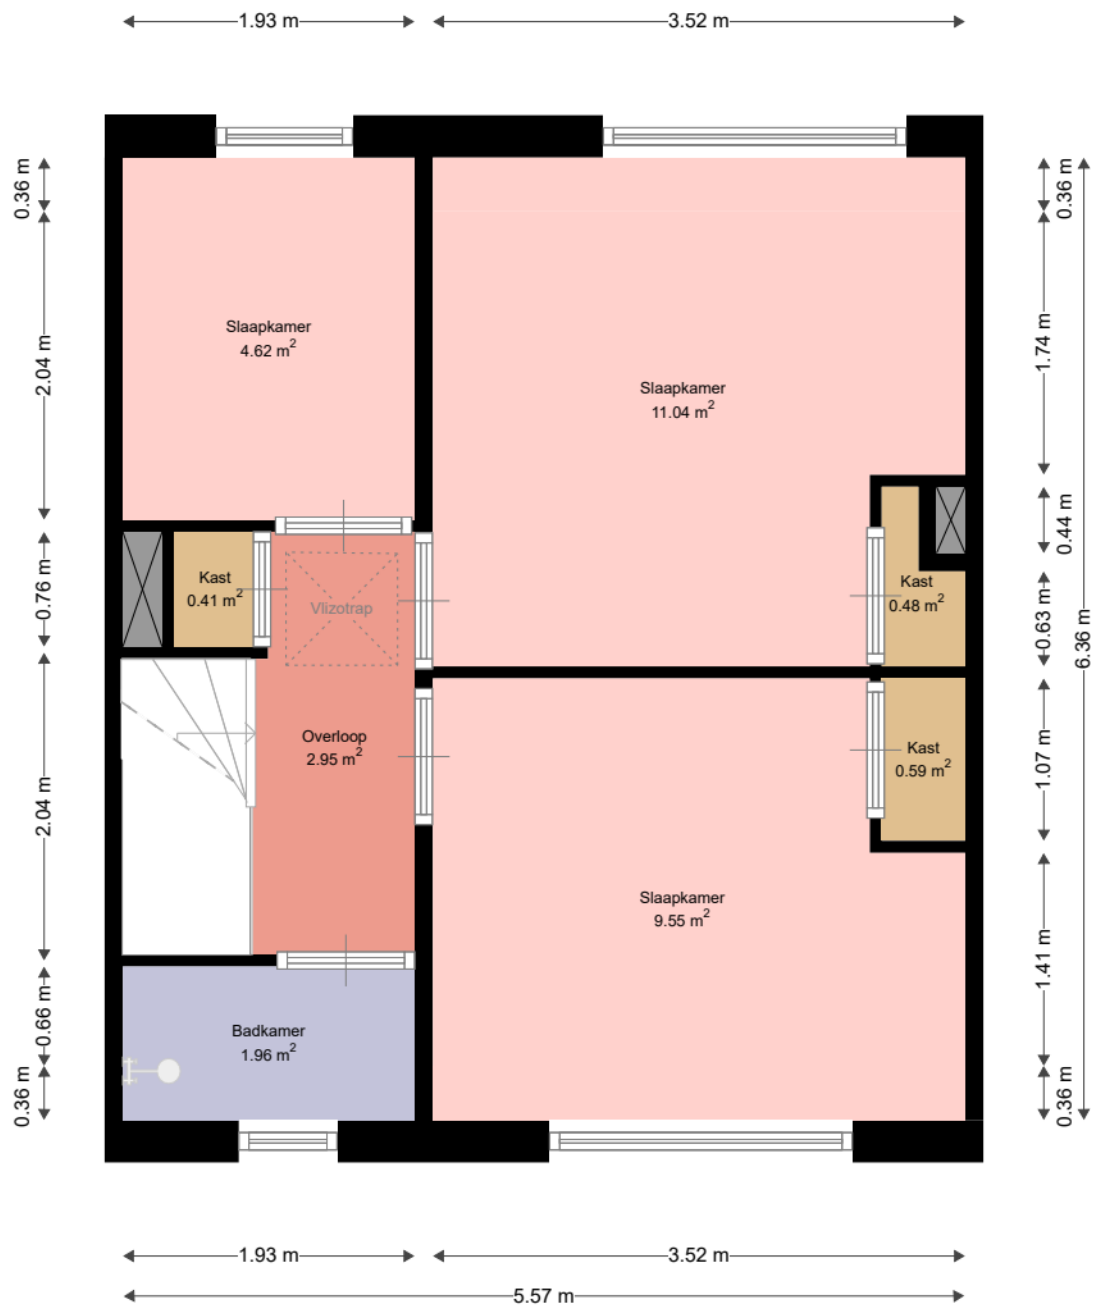

**WOON**  
**KRACHT**  
**10**

Adres: Scheidingslaan 42  
 3353BG PAPENDRECHT

Verdieping: begane grond

Schaal: 1:50

Datum: 25-03-2022

Organisatie: Woonkracht10

**WOON**  
**KRACHT**  
**10**

Adres: Scheidingslaan 42  
3353BG PAPENDRECHT

Verdieping: eerste verdieping

Schaal: 1:50

Datum: 25-03-2022

Organisatie: Woonkracht10

Adres: Scheidingslaan 42  
3353BG PAPENDRECHT

Verdieping: tweede verdieping

Schaal: 1:50

Datum: 25-03-2022