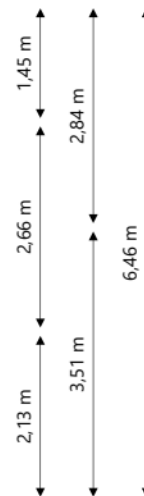

Adres:	E E Napweg 92 9684BJ FINSTERWOLDE
Verdieping:	Begane grond
Schaal:	1:100
Datum:	21-04-2024
Organisatie:	Stichting Acanthus

Adres:	E E Napweg 92 9684BJ FINSTERWOLDE
Verdieping:	Eerste verdieping
Schaal:	1:100
Datum:	21-04-2024
Organisatie:	Stichting Acantus

Adres:	E E Napweg 92 9684BJ FINSTERWOLDE
Verdieping:	Tweede verdieping
Schaal:	1:100
Datum:	21-04-2024
Organisatie:	Stichting Acantus