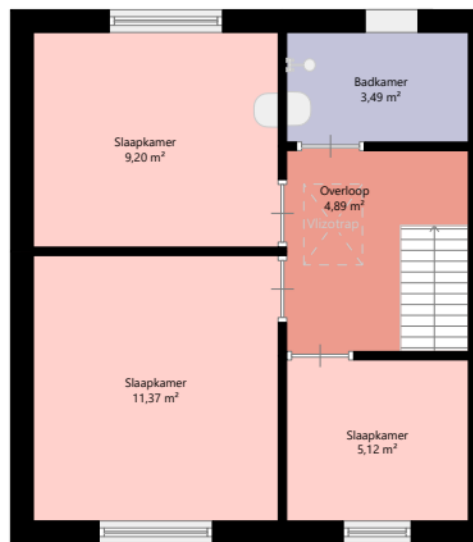

Adres:	E E Napweg 92 9684BJ FINSTERWOLDE
Verdieping:	Begane grond
Schaal:	1:100
Datum:	21-04-2024
Organisatie:	Stichting Acanthus

Adres:	E E Napweg 92 9684BJ FINSTERWOLDE
Verdieping:	Eerste verdieping
Schaal:	1:100
Datum:	21-04-2024
Organisatie:	Stichting Acantus

Adres:	E E Napweg 92 9684BJ FINSTERWOLDE
Verdieping:	Tweede verdieping
Schaal:	1:100
Datum:	21-04-2024
Organisatie:	Stichting Acantus