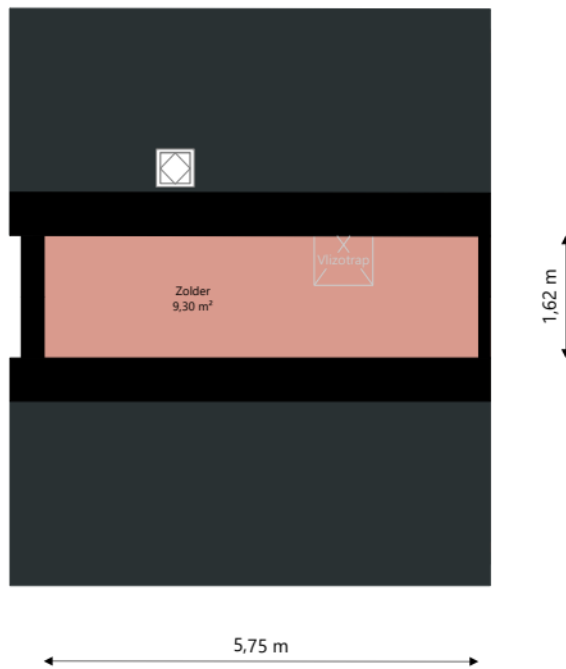

Adres:	E E Napweg 92 9684BJ FINSTERWOLDE
Verdieping:	Begane grond
Schaal:	1:100
Datum:	21-04-2024
Organisatie:	Stichting Acanthus

Adres:	E E Napweg 92 9684BJ FINSTERWOLDE
Verdieping:	Eerste verdieping
Schaal:	1:100
Datum:	21-04-2024
Organisatie:	Stichting Acantus

Adres:	E E Napweg 92 9684BJ FINSTERWOLDE
Verdieping:	Tweede verdieping
Schaal:	1:100
Datum:	21-04-2024
Organisatie:	Stichting Acantus