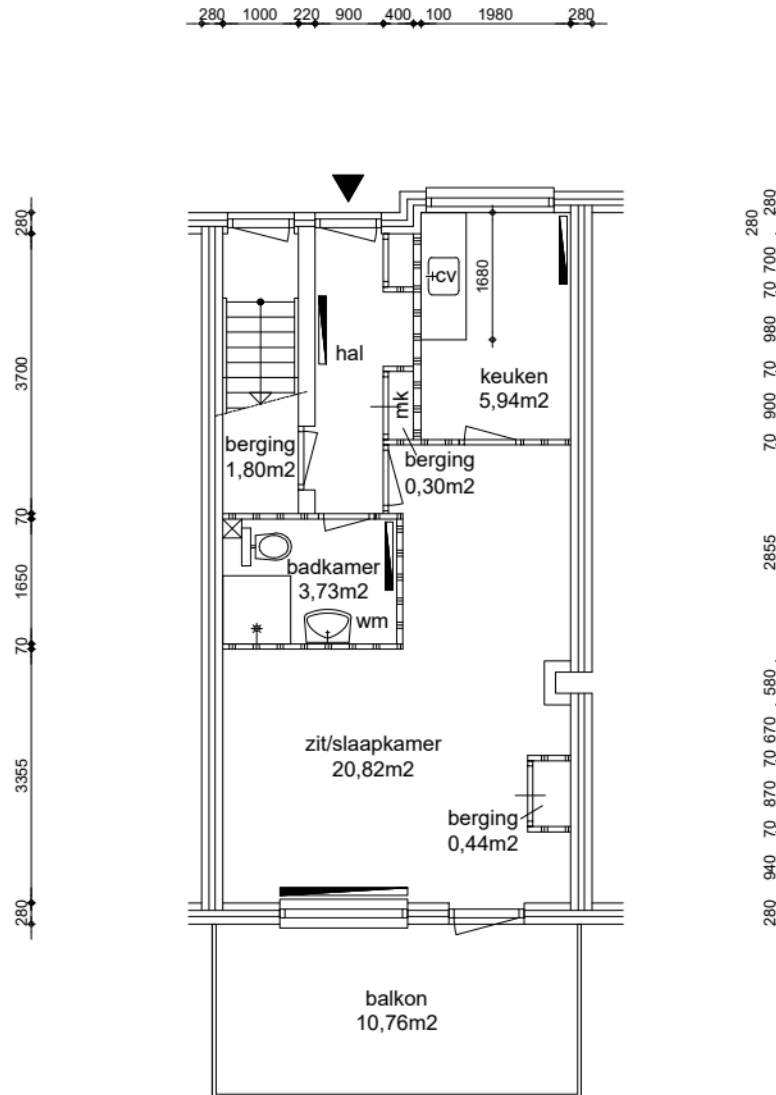

EIGEN HAARD

GO wonen:	40,21m ²
GO overig intern:	0,00m ²
GO overig extern:	0,00m ²

Appartement
GO wonen 40,21m²

Woonoppervlakte:	30,49m ²
------------------	---------------------

Maatvoering is in millimeters, en is slechts ter indicatie !
Alle op de tekening aangegeven maten zijn "circa" maten.
Er kunnen geen rechten aan de tekening worden ontleend

VERHUURPLATTEGROND Type As
onderwerp **Linnaeusdwarstraat 9A, 1098 AW, Amsterdam**
begane grond

datum 29-07-2009	getekend ENVastgoed	schaal 1:100	OGE nr. E-0033090
gewijzigd 12-12-2025	gewijzigd	gewijzigd	tekeningform A4