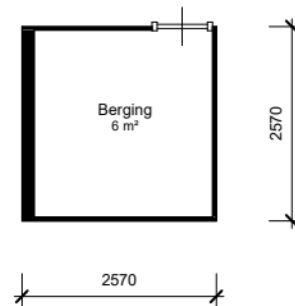

LEGENDA

	= kast
	= meterkast
	= deur
	= entree deur
	= keukenblok
	= wastafel / fontein
	= toilet
	= douche
	= bad
	= opstelplaats kooktoestel
	= opstelplaats koelkast
	= opstelplaats wasmachine
	= opstelplaats wasdroger
	= cv ketel
	= boiler
	= mechanische ventilatie

Adres: Ruitersweg 59 a

Plaats: Hilversum

Complex nummer: 12200

Verdieping: -01 Kelder

Schaal: 1 : 100

VHE-NR: 1220002011

Datum: 27-01-2023

Format: A4

Luxs B.V.

Woningtype: 12200_WoningtypeC3esp

LET OP: Aan deze tekening kunnen geen rechten worden ontleend.