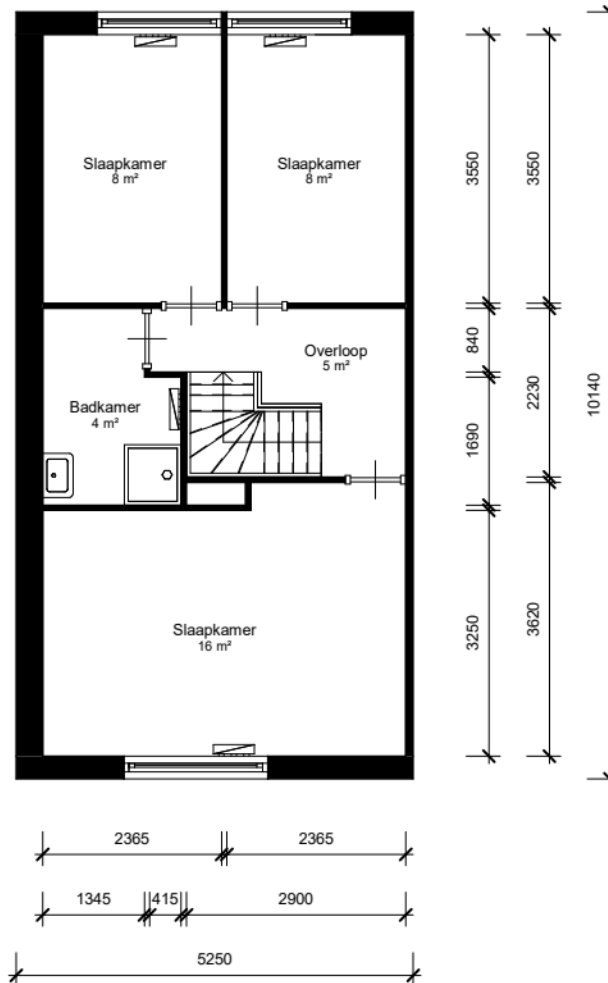

LEGENDA

	= kast
	= meterkast
	= deur
	= entree deur
	= keukenblok
	= wastafel / fontein
	= toilet
	= douche
	= bad
	= opstelplaats kooktoestel
	= opstelplaats koelkast
	= opstelplaats wasmachine
	= opstelplaats wasdroger
	= cv ketel
	= boiler
	= mechanische ventilatie

Adres: Ruitersweg 59 a

Plaats: Hilversum

Complex nummer: 12200

Verdieping: 02 Tweede verdieping

Schaal: 1 : 100

VHE-NR: 1220002011

Datum: 27-01-2023

Format: A4

Luxs B.V.

Woningtype: 12200_WoningtypeC3esp

LET OP: Aan deze tekening kunnen geen rechten worden ontleend.

LEGENDA

-  = kast
-  = meterkast
-  = deur
-  = entree deur
-  = keukenblok
-  = wastafel / fontein
-  = toilet
-  = douche
-  = bad
-  = opstelplaats kooktoestel
-  = opstelplaats koelkast
-  = opstelplaats wasmachine
-  = opstelplaats wasdroger
-  = cv ketel
-  = boiler
-  = mechanische ventilatie