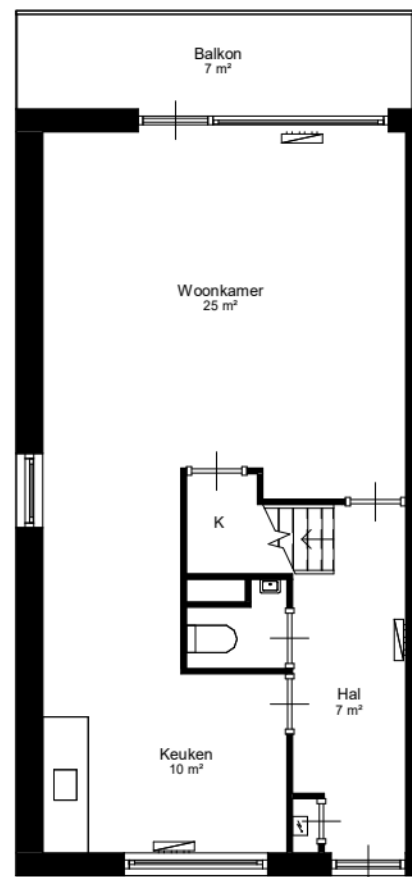

LEGENDA

	= kast
	= meterkast
	= deur
	= entree deur
	= keukenblok
	= wastafel / fontein
	= toilet
	= douche
	= bad
	= opstelplaats kooktoestel
	= opstelplaats koelkast
	= opstelplaats wasmachine
	= opstelplaats wasdroger
	= cv ketel
	= boiler
	= mechanische ventilatie

Adres: Ruitersweg 59 a

Plaats: Hilversum

Complex nummer: 12200

Verdieping: -01 Kelder

Schaal: 1 : 100

VHE-NR: 1220002011

Datum: 27-01-2023

Format: A4

Luxs B.V.

Woningtype: 12200_WoningtypeC3esp

LET OP: Aan deze tekening kunnen geen rechten worden ontleend.

LEGENDA

- = kast
- = meterkast
- = deur
- = entree deur
- = keukenblok
- = wastafel / fontein
- = toilet
- = douche
- = bad
- = opstelplaats kooktoestel
- = opstelplaats koelkast
- = opstelplaats wasmachine
- = opstelplaats wasdroger
- = cv ketel
- = boiler
- = mechanische ventilatie

Adres: Ruitersweg 59 a

Plaats: Hilversum

Complex nummer: 12200

Verdieping: 02 Tweede verdieping

Schaal: 1 : 100

VHE-NR: 1220002011

Datum: 27-01-2023

Format: A4