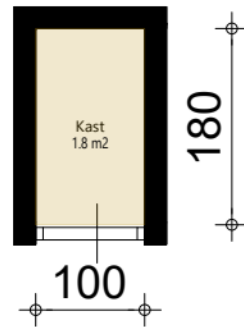

Aan deze tekening en hoeveelheden kunnen geen rechten worden ontleend.

	Opdrachtgever	Portaal	Aantal	1
	Complex	Complex 2179100	Formaat	A3 lands.
	Adres	De Gouden Ploeg 4	Verscaling	1: 100
	Plaats	SOEST	Getekend	COENCAD
	Tekening	Alle_plattegronden	Datum	16-01-2026
	Kenmerk	127434		

Verdieping

Aan deze tekening en hoeveelheden kunnen geen rechten worden ontleend.

	Opdrachtgever	Portaal	Aantal	1
	Complex	Complex 2179100	Formaat	A3 lands.
	Adres	De Gouden Ploeg 4	Verscaling	1: 50
	Plaats	SOEST	Getekend	COENCAD
	Tekening	Verdieping	Datum	16-01-2026
	Kenmerk	127434		