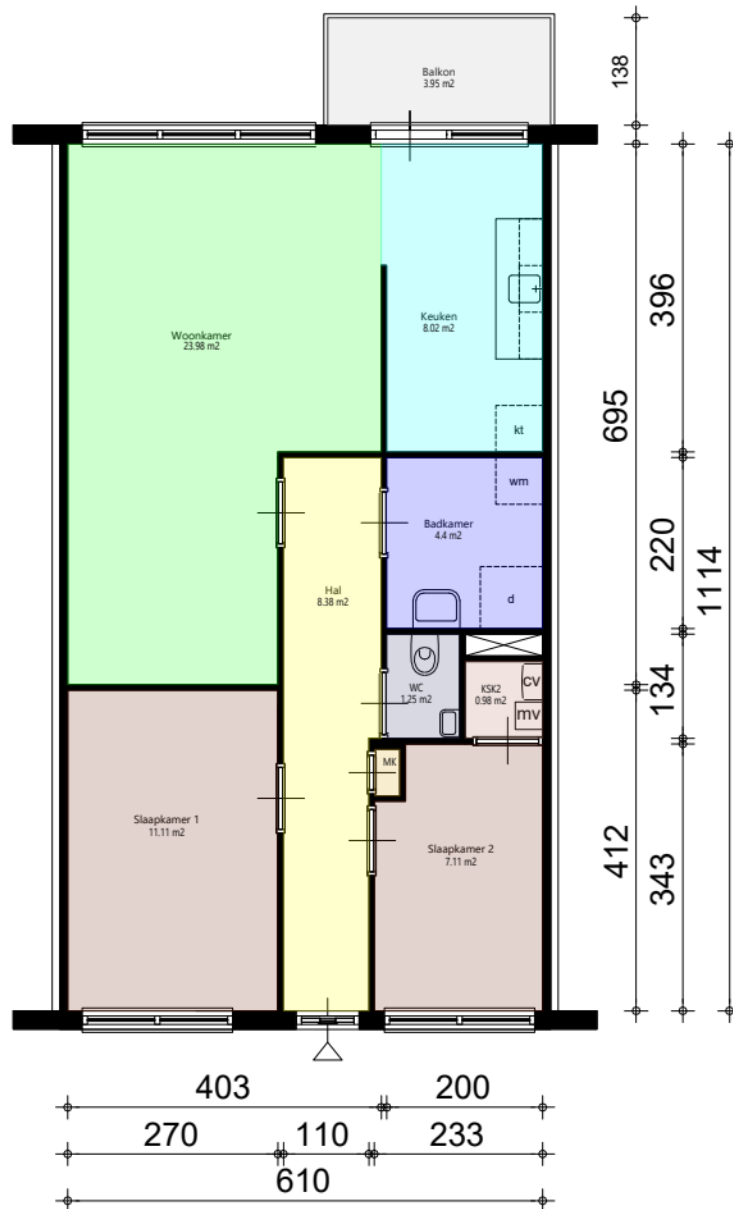

Aan deze tekening en hoeveelheden kunnen geen rechten worden ontleend.

	Oprichtgever	Portaal	Aantal	1
	Complex	Complex 4075323	Formaat	A3 lands.
	Adres	Admiraal Helfrichlaan 209	Verscaling	1: 140
	Plaats	UTRECHT	Getekend	COENCAD
	Tekening	Alle_plattegronden	Datum	13-02-2026
	Kenmerk	154598		

Verdieping

Aan deze tekening en hoeveelheden kunnen geen rechten worden ontleend.

	Opdrachtgever	Portaal	Aantal	1
	Complex	Complex 4075323	Formaat	A3 lands.
	Adres	Admiraal Helfrichlaan 209	Verscaling	1: 70
	Plaats	UTRECHT	Getekend	COENCAD
	Tekening	Verdieping	Datum	13-02-2026
	Kenmerk	154598		

Berging

Aan deze tekening en hoeveelheden kunnen geen rechten worden ontleend.

	Opdrachtgever	Portaal	Aantal	1
	Complex	Complex 4075323	Formaat	A3 lands.
	Adres	Admiraal Helfrichlaan 209	Verscaling	1: 70
	Plaats	UTRECHT	Getekend	COENCAD
	Tekening	Berging	Datum	13-02-2026
	Kenmerk	154598		