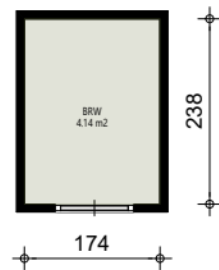

Aan deze tekening en hoeveelheden kunnen geen rechten worden ontleend.

	Oprichtgever	Portaal	Aantal	1
	Complex	Complex 4075323	Formaat	A3 lands.
	Adres	Admiraal Helfrichlaan 209	Verscaling	1: 140
	Plaats	UTRECHT	Getekend	COENCAD
	Tekening	Alle_plattegronden	Datum	13-02-2026
	Kenmerk	154598		

Verdieping

Aan deze tekening en hoeveelheden kunnen geen rechten worden ontleend.

	Opdrachtgever	Portaal	Aantal	1
	Complex	Complex 4075323	Formaat	A3 lands.
	Adres	Admiraal Helfrichlaan 209	Verscaling	1: 70
	Plaats	UTRECHT	Getekend	COENCAD
	Tekening	Verdieping	Datum	13-02-2026
	Kenmerk	154598		

Berging

Aan deze tekening en hoeveelheden kunnen geen rechten worden ontleend.

	Opdrachtgever	Portaal	Aantal	1
	Complex	Complex 4075323	Formaat	A3 lands.
	Adres	Admiraal Helfrichlaan 209	Verscaling	1: 70
	Plaats	UTRECHT	Getekend	COENCAD
	Tekening	Berging	Datum	13-02-2026
	Kenmerk	154598		