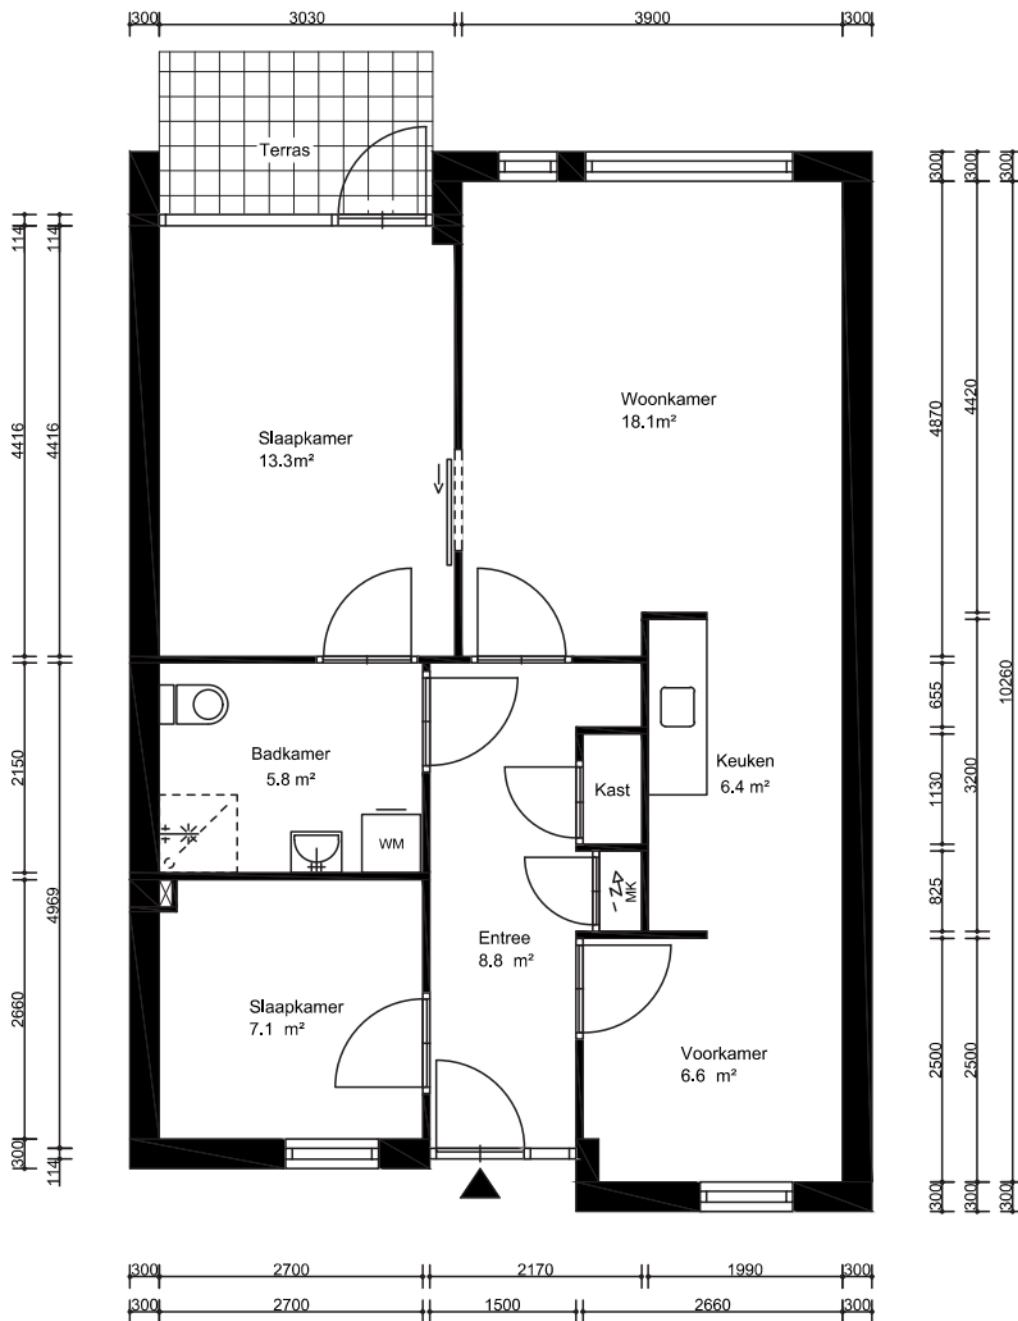

Elim in Ochten

Woningplattegrond Type A

Woonoppervlakte = ca 66,1 m²

Getekend:
 Datum:
 Gewijzigd:
 Adres: Lindehoflaan 1 t/m 11B

VHE nummer:
 Verdieping:
 Complexnummer:
 Opmerkingen: