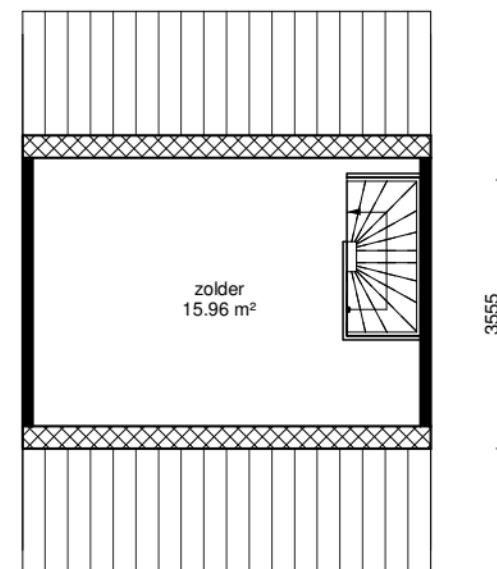

begane grond

eerste verdieping

tweede verdieping

Bezoekadres:
Kapellestraat 19
3421 CT Oudewater
Telefoon: 085-2101910

Complex:	226
Postcode:	3415 PP POLSBROEK
Formaat:	A4
Schaal:	1 : 100
Tekening nummer:	