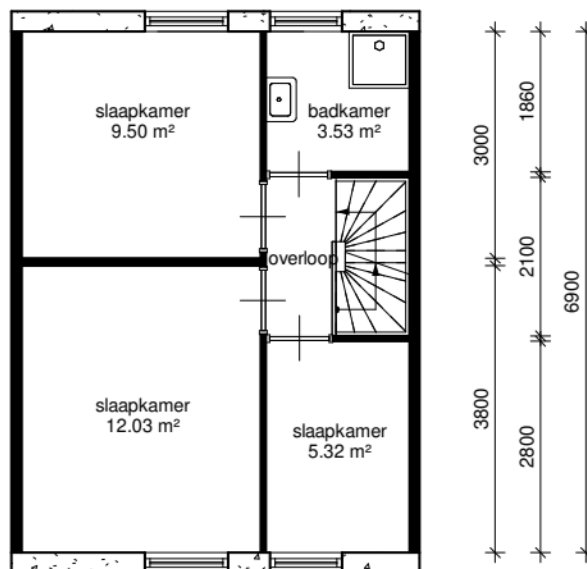

begane grond

eerste verdieping

tweede verdieping

Bezoekadres:
Kapellestraat 19
3421 CT Oudewater
Telefoon: 085-2101910

Complex:	226
Postcode:	3415 PP POLSBROEK
Formaat:	A4
Schaal:	1 : 100
Tekening nummer:	