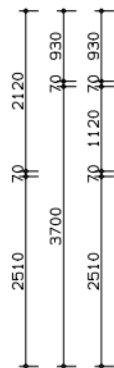

1E VERDIEPING

BEGANE GROND

**PRE**  
w o n e n

Bullerlaan 4a  
te Beverwijk  
Postbus 2008  
2002 CA Haarlem  
tel: 0251-285152  
fax: 0251-250900  
www.prewonen.nl

Complex : 032  
Vhe nr :  
Adres :  
Type : AN---R01  
Schaal : 1:100  
Datum : 11-10-2006

Aan de tekening kunnen geen rechten worden ontleend.  
(Alle maten in mm)