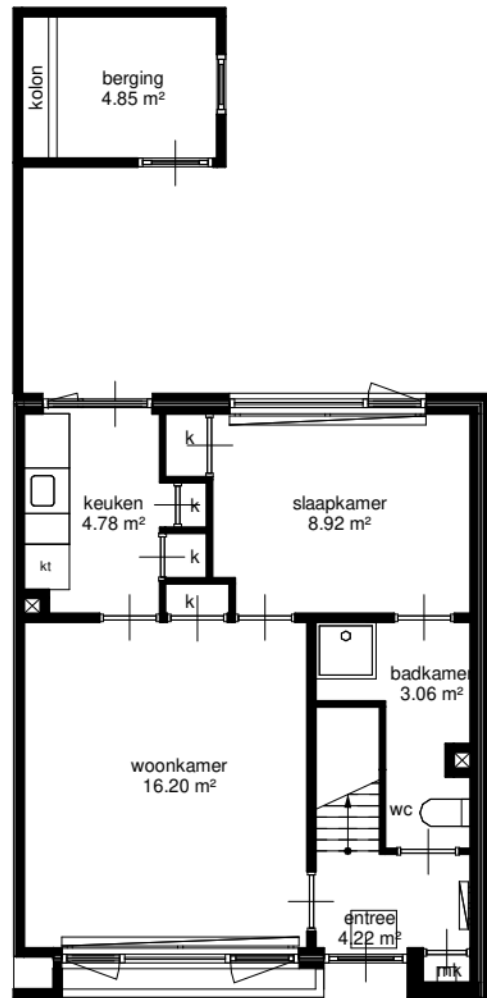

110 2580 110

135 3750 110 850 70 1130 270
135 3750 110 2050 270
135 5910 270

begane grond