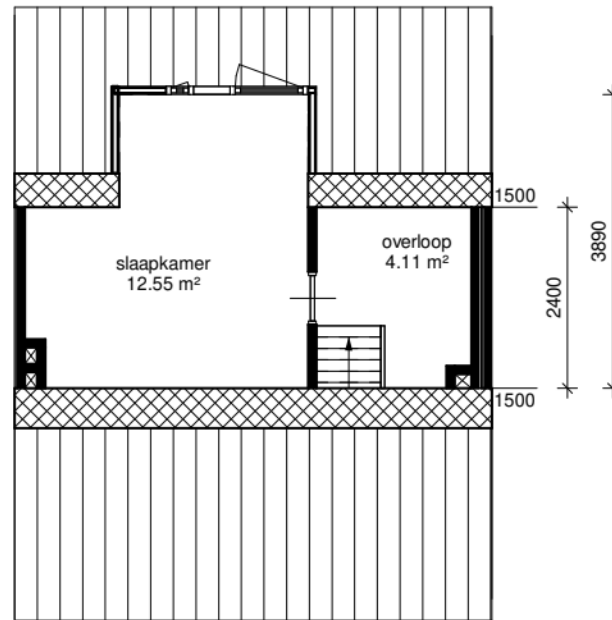

135 3750 110 2050 270
135 5910 270

eerste verdieping

Adres	: Abraham Kuyperweg 332		
Postcode	: 3317KK DORDRECHT		
Complexnummer	: 419		
Complexnaam	: Abraham Kuyperweg eengezinswoningen		
Woningtype	: Woningtype Ae1	Schaal	: 1:100
Datum	: 08/02/2023	Formaat	: A4