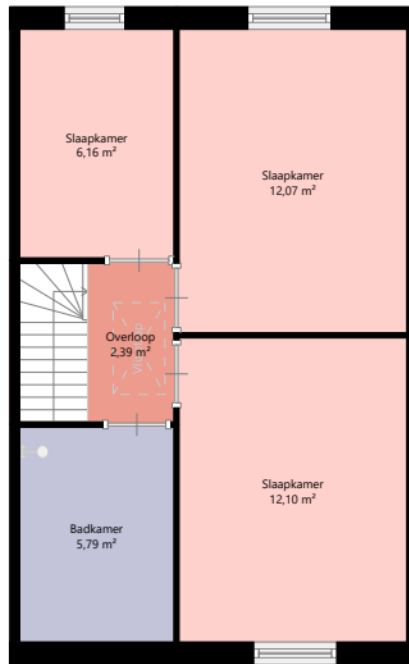

Adres:	Molenwiek 30 3738WG MAARTENSDIJK
Verdieping:	Begane grond
Schaal:	1:100
Datum:	08-03-2024
Organisatie:	Woongroen

Adres:	Molenwiek 30 3738WG MAARTENSDIJK
Verdieping:	Eerste verdieping
Schaal:	1:100
Datum:	08-03-2024
Organisatie:	Woongroen

Adres:	Molenwiek 30 3738WG MAARTENSDIJK
Verdieping:	Tweede verdieping
Schaal:	1:100
Datum:	08-03-2024
Organisatie:	Woongroen