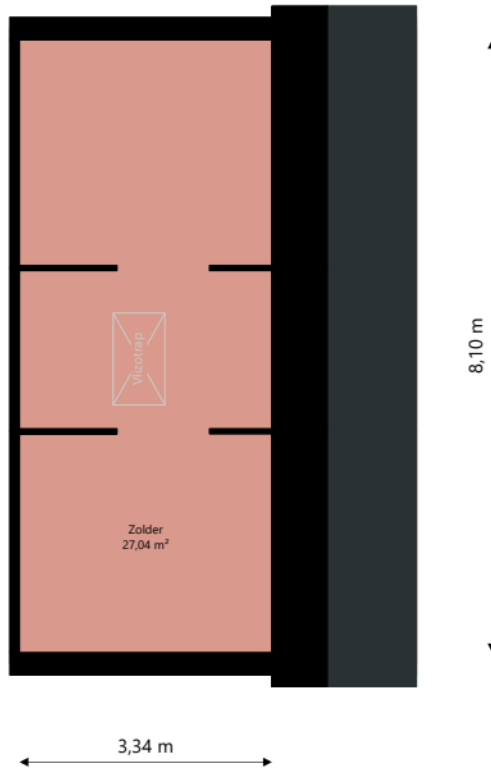

Adres:	Molenwiek 30 3738WG MAARTENSDIJK
Verdieping:	Begane grond
Schaal:	1:100
Datum:	08-03-2024
Organisatie:	Woongroen

Adres:	Molenwiek 30 3738WG MAARTENSDIJK
Verdieping:	Eerste verdieping
Schaal:	1:100
Datum:	08-03-2024
Organisatie:	Woongroen

Adres:	Molenwiek 30 3738WG MAARTENSDIJK
Verdieping:	Tweede verdieping
Schaal:	1:100
Datum:	08-03-2024
Organisatie:	Woongroen