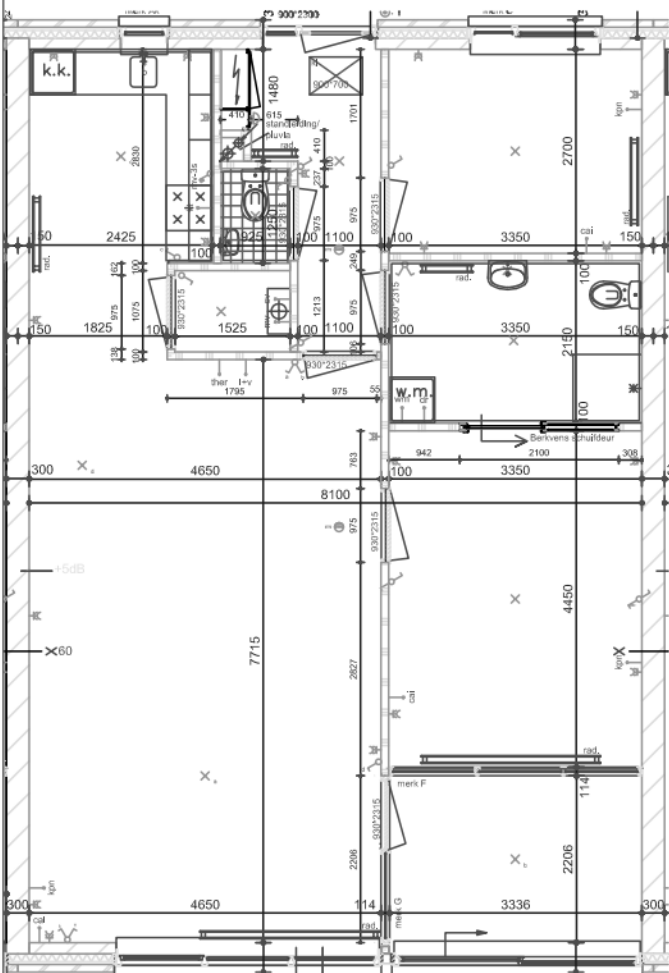

Noordgevel (Driemolenslaan)

Zuidgevel

Westgevel (Dollardlaan)

Oostgevel

STRAAT:DRIEMOLENSLAAN.34C	COMPLEXNR.49
POSTCODE:9649ET	
PLAATS:MUNTENDAM	