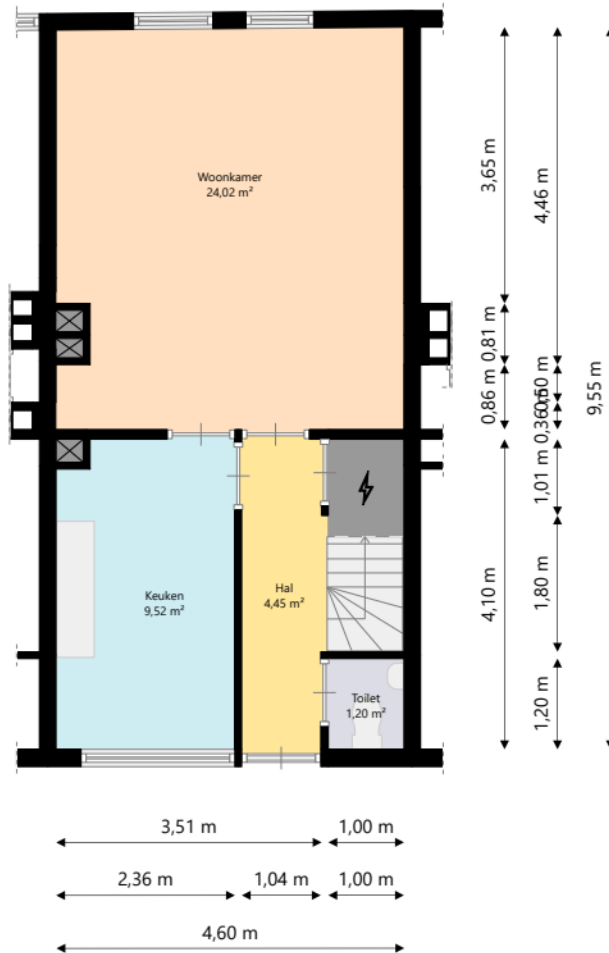

Nijestee i

Adres:	Meeuwerderbaan 2-A 9724 GV GRONINGEN
Verdieping:	Begane grond
Schaal:	1:100
Datum:	06-03-2026
Organisatie:	Stichting Nijestee

Nijestee i

Adres: Meeuwerderbaan 2-A
 9724 GV GRONINGEN

Verdieping: Eerste verdieping

Schaal: 1:100

Datum: 06-03-2026

Organisatie: Stichting Nijestee

Nijestee i

Adres: Meeuwerderbaan 2-A
9724 GV GRONINGEN

Verdieping: Tweede verdieping

Schaal: 1:100

Datum: 06-03-2026