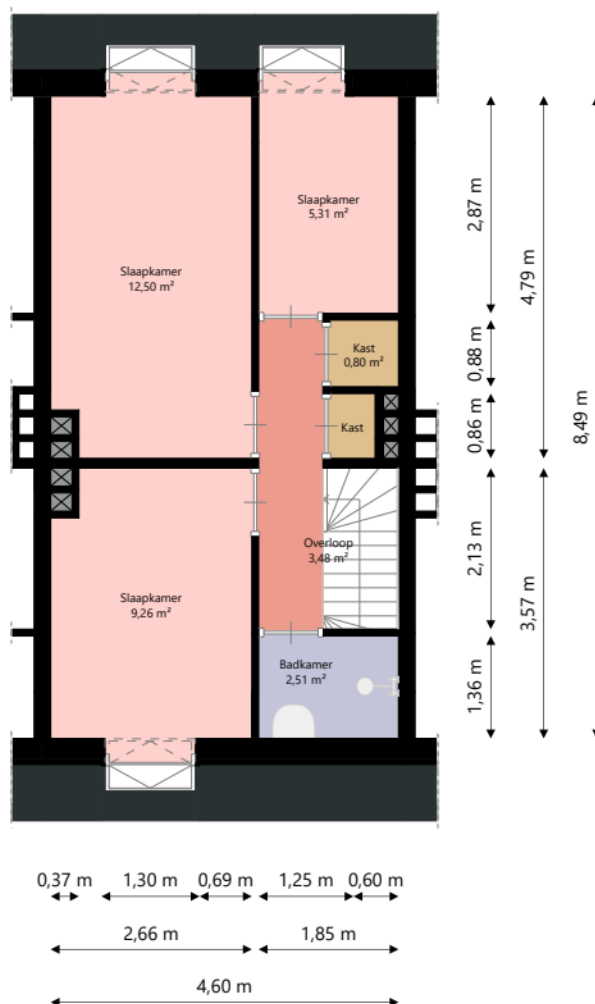

Nijestee i

Adres:	Meeuwerderbaan 2-A 9724 GV GRONINGEN
Verdieping:	Begane grond
Schaal:	1:100
Datum:	06-03-2026
Organisatie:	Stichting Nijestee

Nijestee i

Adres: Meeuwerderbaan 2-A
 9724 GV GRONINGEN

Verdieping: Eerste verdieping

Schaal: 1:100

Datum: 06-03-2026

Organisatie: Stichting Nijestee

Nijestee i

Adres: Meeuwerderbaan 2-A
9724 GV GRONINGEN

Verdieping: Tweede verdieping

Schaal: 1:100

Datum: 06-03-2026