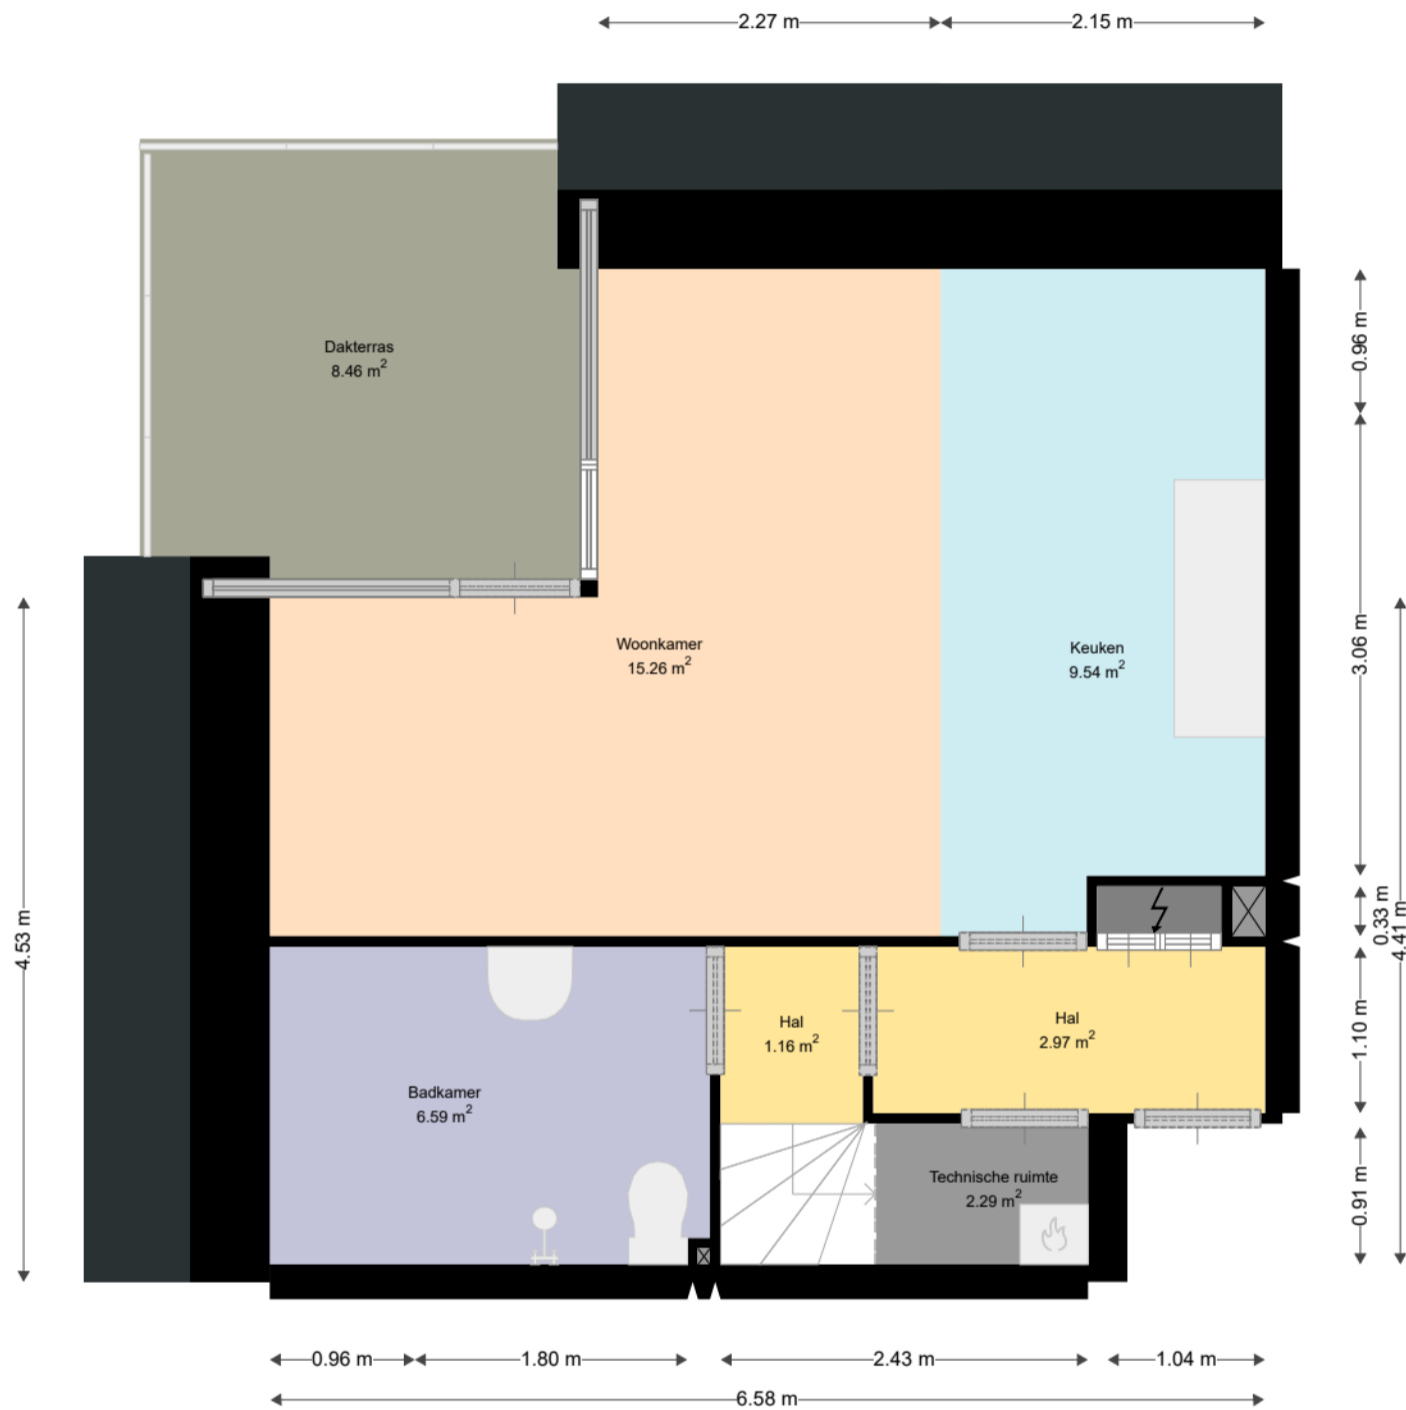

Adres: Gerechtshoeve 22
 3992NP HOUTEN

Verdieping: Begane grond

Schaal: 1:50

Datum: 04-11-2022

Organisatie: Viveste

Adres: Gerechtshoeve 22
 3992NP HOUTEN

Verdieping: Eerste verdieping

Schaal: 1:50

Datum: 04-11-2022

Organisatie: Viveste

Adres: Gerechtshoeve 22
3992NP HOUTEN

Verdieping: Tweede verdieping

Schaal: 1:50

Datum: 04-11-2022

Organisatie: Viveste

Adres: Gerechtshoeve 22
3992NP HOUTEN

Verdieping: Derde verdieping

Schaal: 1:50

Datum: 04-11-2022

Organisatie: Viveste