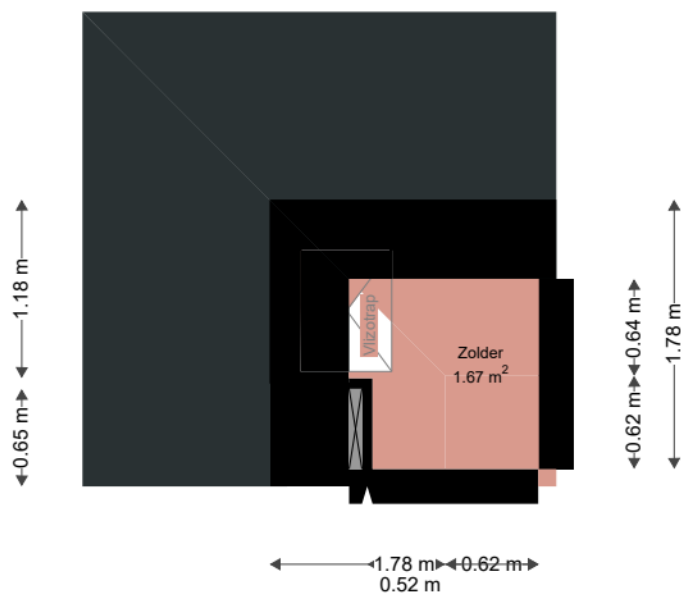

Adres: Gerechtshoeve 22
 3992NP HOUTEN

Verdieping: Begane grond

Schaal: 1:50

Datum: 04-11-2022

Organisatie: Viveste

Adres: Gerechtshoeve 22
 3992NP HOUTEN

Verdieping: Eerste verdieping

Schaal: 1:50

Datum: 04-11-2022

Organisatie: Viveste

Adres: Gerechtshoeve 22
3992NP HOUTEN

Verdieping: Tweede verdieping

Schaal: 1:50

Datum: 04-11-2022

Organisatie: Viveste

Adres: Gerechtshoeve 22
3992NP HOUTEN