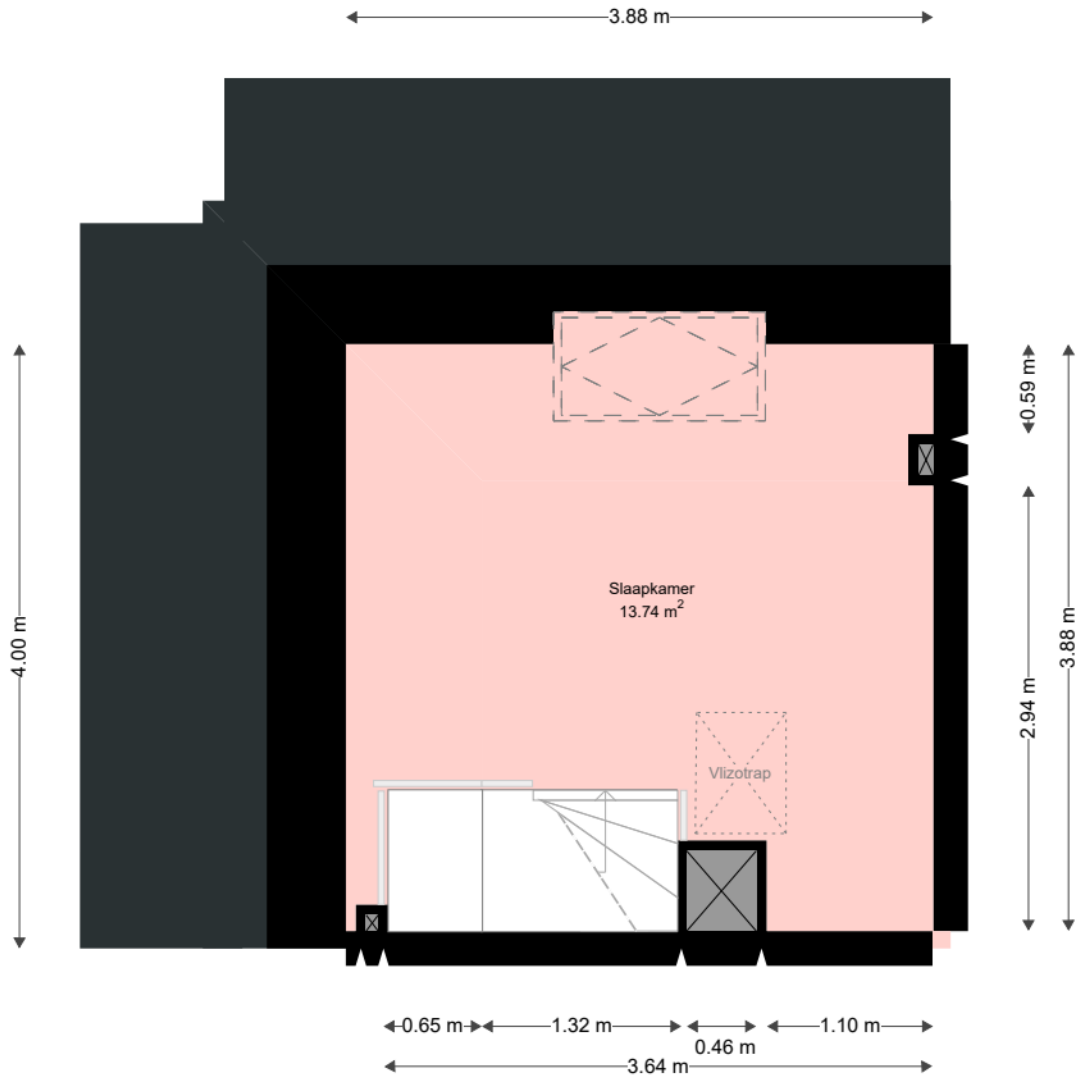

Adres: Gerechtshoeve 22
 3992NP HOUTEN

Verdieping: Begane grond

Schaal: 1:50

Datum: 04-11-2022

Organisatie: Viveste

Adres: Gerechtshoeve 22
 3992NP HOUTEN

Verdieping: Eerste verdieping

Schaal: 1:50

Datum: 04-11-2022

Organisatie: Viveste

Adres: Gerechtshoeve 22
3992NP HOUTEN

Verdieping: Tweede verdieping

Schaal: 1:50

Datum: 04-11-2022

Organisatie: Viveste

Adres: Gerechtshoeve 22
3992NP HOUTEN

Verdieping: Derde verdieping

Schaal: 1:50

Datum: 04-11-2022

Organisatie: Viveste