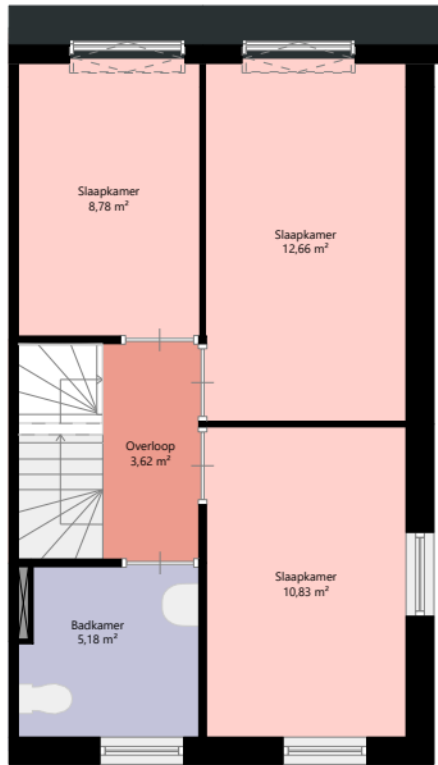

# Nijestee i

Adres: Pasteurlaan 55  
9728 LC GRONINGEN

Verdieping: Begane grond

Schaal: 1:100

Datum: 04-12-2025

Organisatie: Stichting Nijestee

# Nijestee i

Adres: Pasteurlaan 55  
9728 LC GRONINGEN

Verdieping: Eerste verdieping

Schaal: 1:100

Datum: 04-12-2025

Organisatie: Stichting Nijestee

**Nijestee i**

Adres: Pasteurlaan 55  
9728 LC GRONINGEN

Verdieping: Tweede verdieping

Schaal: 1:100

Datum: 04-12-2025

Organisatie: Stichting Nijestee