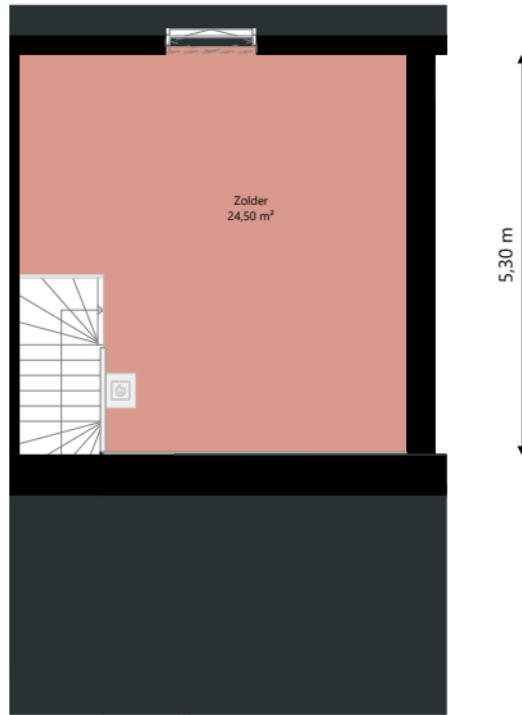

# Nijestee i

Adres: Pasteurlaan 55  
9728 LC GRONINGEN

Verdieping: Eerste verdieping

Schaal: 1:100

Datum: 04-12-2025

Organisatie: Stichting Nijestee

**Nijestee i**

Adres: Pasteurlaan 55  
9728 LC GRONINGEN

Verdieping: Tweede verdieping

Schaal: 1:100

Datum: 04-12-2025

Organisatie: Stichting Nijestee