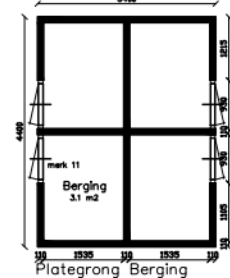

Voorgevel

Achtergevel

Tussenwoning Begane-grond

Kopgevel

Zijgevel

Plategroing Berging

DOORSNEDE A-A

Adres : Wolfswaard 72
 TC : 102140 Wolfswaard
 TC naam : 102140
 Bouwjaar : 1984
 Reno. jaar :
 Gewijzigd : 19-04-2010

Let op: Het is mogelijk dat de maten, zoals aangeven op deze tekening, afwijken van de werkelijke situatie. wij aanvaaren geen aansprakelijkheid voor technische en redactionele fouten.