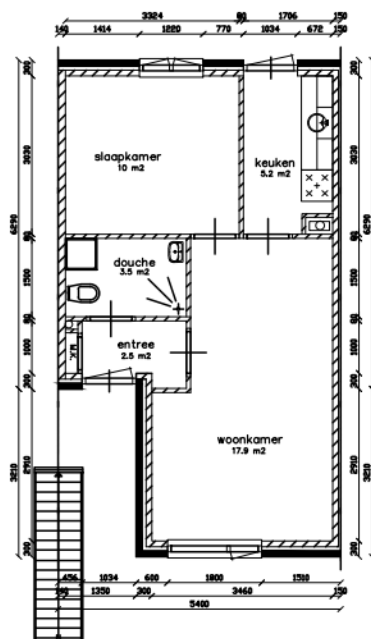

Voorgevel

Achtergevel

Tussenwoning Begane-grond

Kopgevel

Zijgevel

Plategroing Berging

DOORSNEDE A-A

Adres : Wolfswaard 72
 TC : 102140 Wolfswaard
 TC naam : 102140
 Bouwjaar : 1984
 Reno. jaar :
 Gewijzigd : 19-04-2010

Let op: Het is mogelijk dat de maten, zoals aangeven op deze tekening, afwijken van de werkelijke situatie. wij aanvaaren geen aansprakelijkheid voor technische en redactionele fouten.