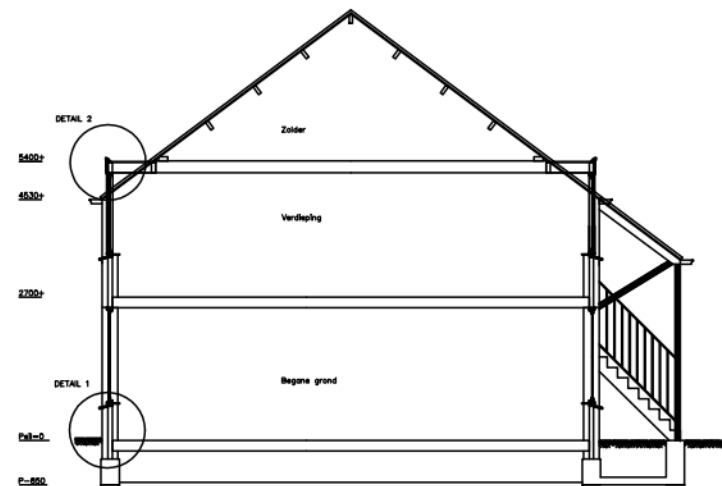

Voorgevel

Achtergevel

Tussenwoning Begane-grond

Kopgevel

Zijgevel

Plategroing Berging

DOORSNEDE A-A

Adres : Wolfswaard 72
 TC : 102140 Wolfswaard
 TC naam : 102140
 Bouwjaar : 1984
 Reno. jaar :
 Gewijzigd : 19-04-2010

Let op: Het is mogelijk dat de maten, zoals aangeven op deze tekening, afwijken van de werkelijke situatie. wij aanvaaren geen aansprakelijkheid voor technische en redactionele fouten.