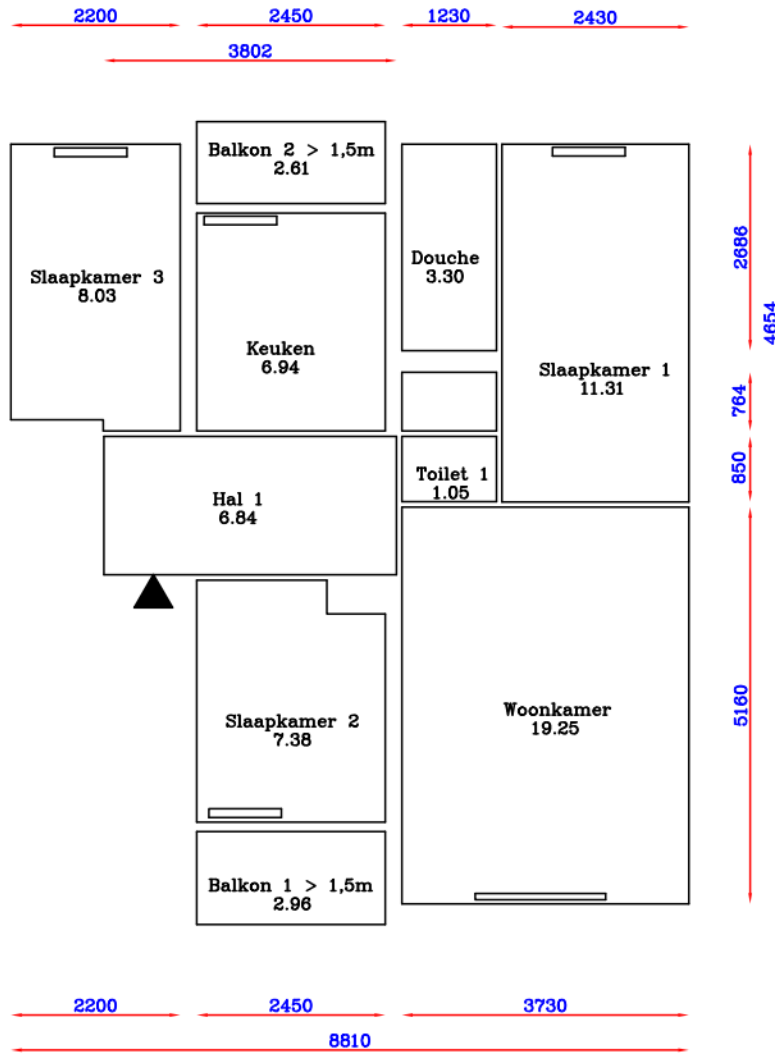

3920

5015

10443

Onderbouw

2200

2450

1230

2430

3802

3585

1065

2833

2686

4654

764

850

Hal 1  
6.84

Toilet 1  
1.05

Slaapkamer 1  
11.31

Douche  
3.30

Keuken  
6.94

Slaapkamer 3  
8.03

Balkon 2 > 1,5m  
2.61

Slaapkamer 2  
7.38

Woonkamer  
19.25

Balkon 1 > 1,5m  
2.96

2200

2450

3730

8810

2e Verdieping

adres: **De Zoom**