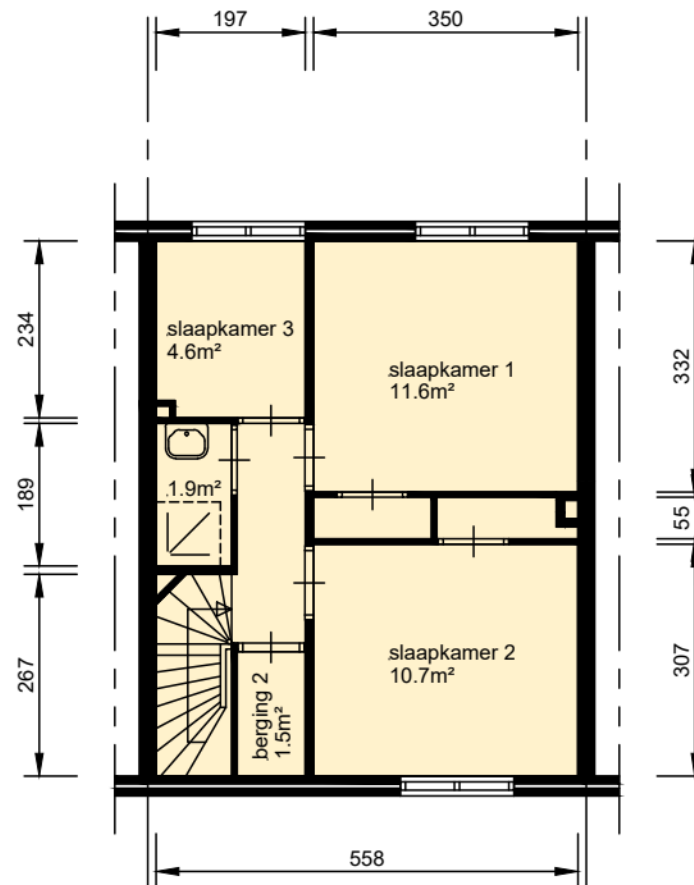

begane grond

gebruiksoppervlak woonfunctie 79.23m²

verdieping

Aan deze tekeningen kunnen geen rechten worden ontleend. De maten kunnen in werkelijkheid afwijken.

Plaats:
Utrecht

Straat:
Eginklaan 41

Bestandsnaam	HAV0_0824_40366014199_GBO.dwg
Complex	0824