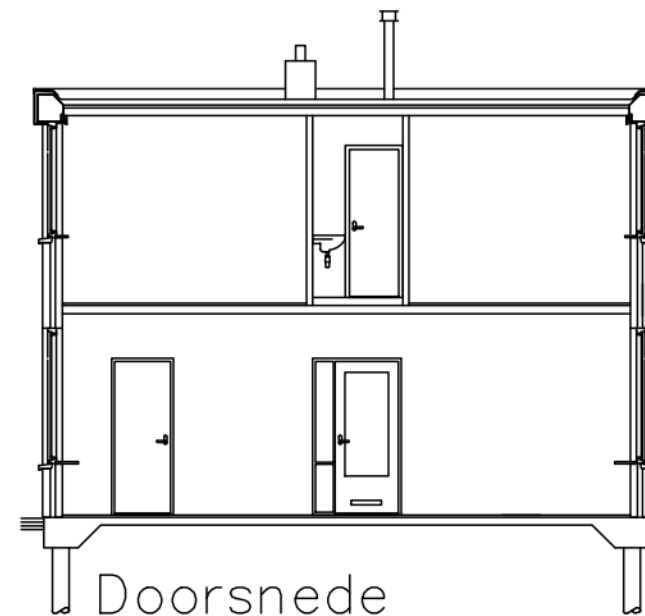

Beganegrond

Verdieping

Doorsnede

Plattegrond

Zijgevel

Voorgevel

Kopgevel

Voorgevel

Achtergevel

Doorsnede

Doorsnede

Adres : L Stirumstraat, v 94
 TC : 100230
 TC naam : Platte daken 100230
 Bouwjaar : 1967
 Reno. jaar : 1988
 Gewijzigd : 19-03-2026