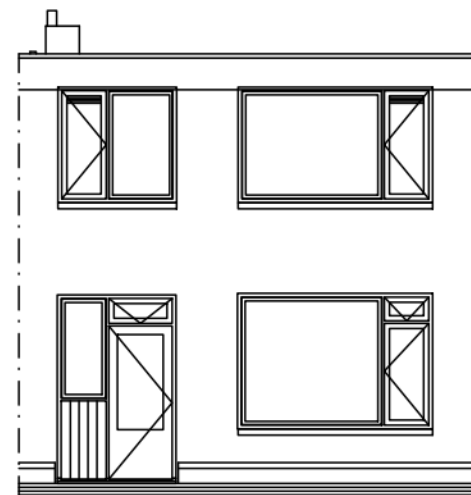

Beganegrond

Verdieping

Doorsnede

Plattegrond

Zijgevel

Voorgevel

Kopgevel

Voorgevel

Achtergevel

Doorsnede

Doorsnede

Adres : L Stirumstraat, v 94
 TC : 100230
 TC naam : Platte daken 100230
 Bouwjaar : 1967
 Reno. jaar : 1988
 Gewijzigd : 19-03-2026