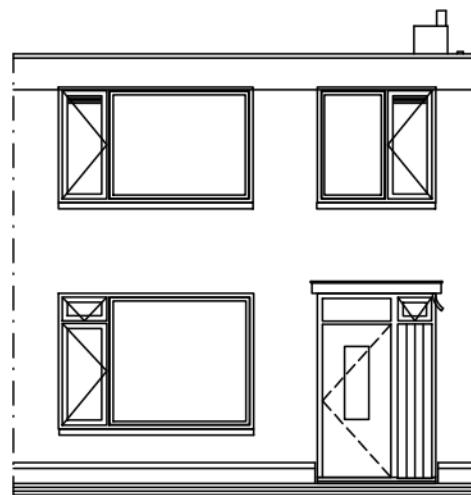

Beganegrond

Verdieping

Doorsnede

Plattegrond

Zijgevel

Voorgevel

Kopgevel

Voorgevel

Achtergevel

Doorsnede

Doorsnede

Adres : L Stirumstraat, v 94
 TC : 100230
 TC naam : Platte daken 100230
 Bouwjaar : 1967
 Reno. jaar : 1988
 Gewijzigd : 19-03-2026