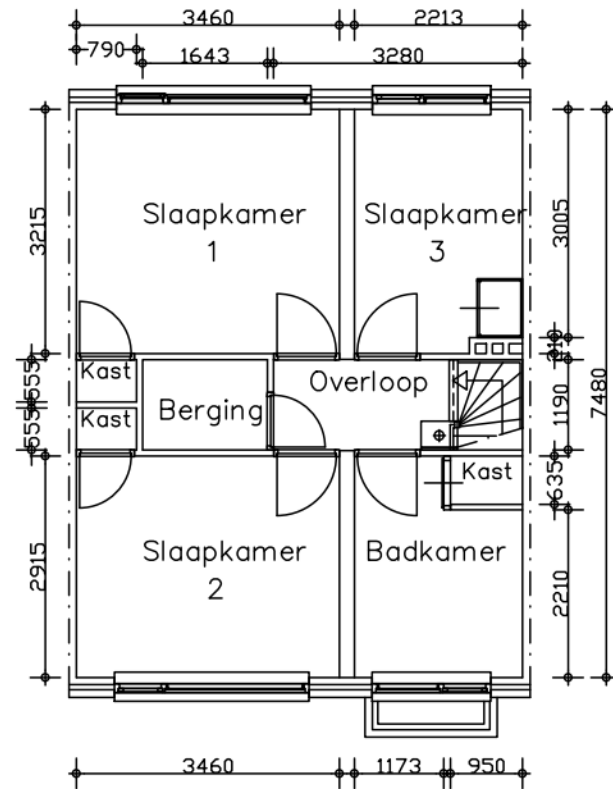

Beganegrond

Verdieping

Doorsnede

Plattegrond

Zijgevel

Voorgevel

Kopgevel

Voorgevel

Achtergevel

Doorsnede

Doorsnede

Adres : L Stirumstraat, v 94
 TC : 100230
 TC naam : Platte daken 100230
 Bouwjaar : 1967
 Reno. jaar : 1988
 Gewijzigd : 19-03-2026