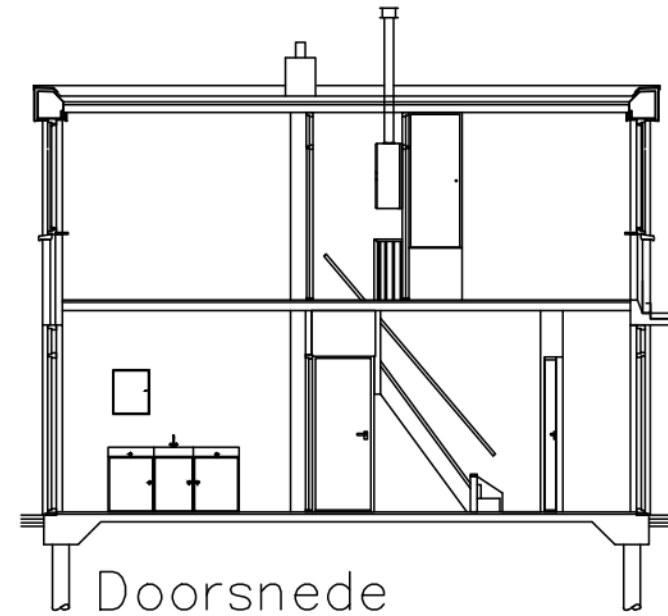

Beganegrond

Verdieping

Doorsnede

Plattegrond

Zijgevel

Voorgevel

Kopgevel

Voorgevel

Achtergevel

Doorsnede

Doorsnede

Adres : L Stirumstraat, v 94
 TC : 100230
 TC naam : Platte daken 100230
 Bouwjaar : 1967
 Reno. jaar : 1988
 Gewijzigd : 19-03-2026