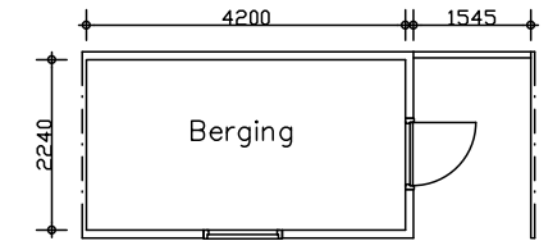

Beganegrond

Verdieping

Doorsnede

Plattegrond

Zijgevel

Voorgevel

Kopgevel

Voorgevel

Achtergevel

Doorsnede

Doorsnede

Adres : L Stirumstraat, v 94
 TC : 100230
 TC naam : Platte daken 100230
 Bouwjaar : 1967
 Reno. jaar : 1988
 Gewijzigd : 19-03-2026