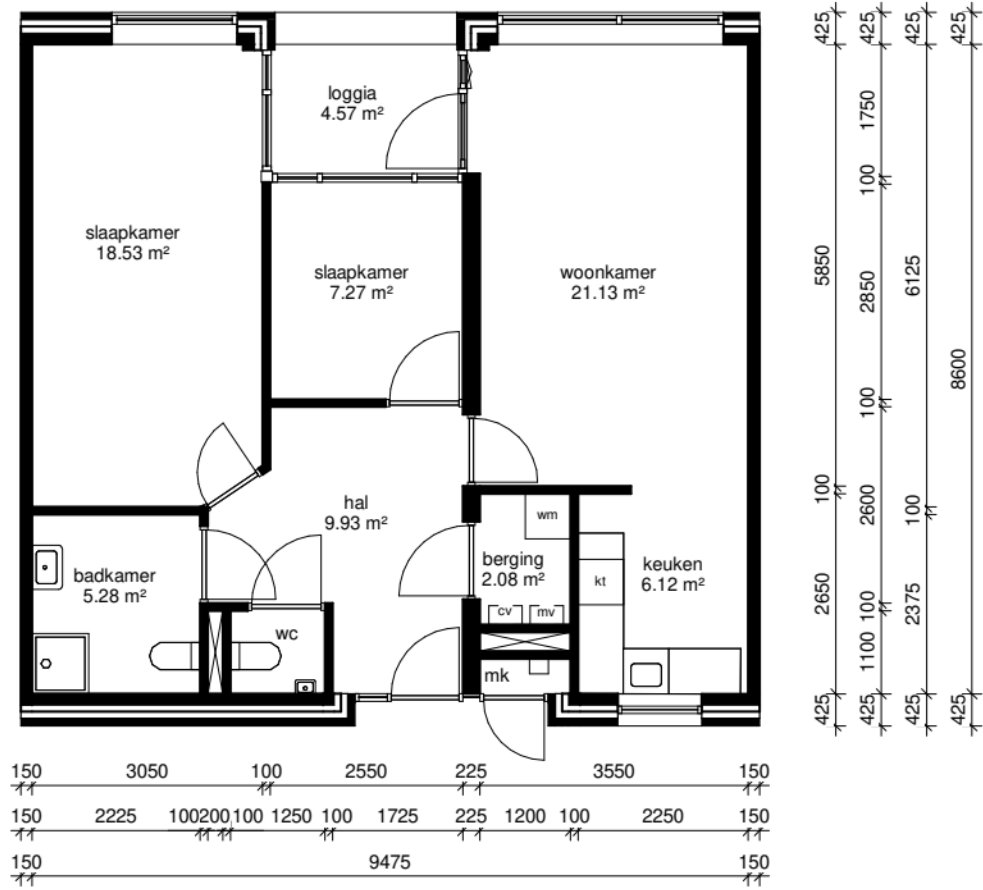

begane grond

begane grond

wold & waard

Adres:	Goldbergsingel 172
Postcode:	9351CT Leek
Schaal:	1 : 100
Datum:	01/04/2022
	
<small>Alle maten zijn onder voorbehoud en kan dus afwijken kunt u geen rechten ontleen</small>	