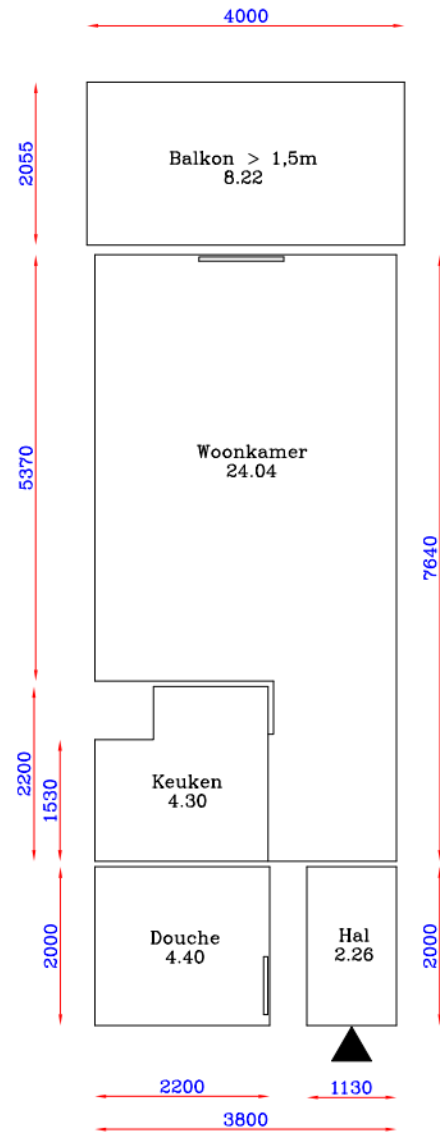

*Begane grond*

*8e Verdieping*

adres: *Van der Hagenstraat 923*

plaats: *6717 DL Ede*

*10470100100*