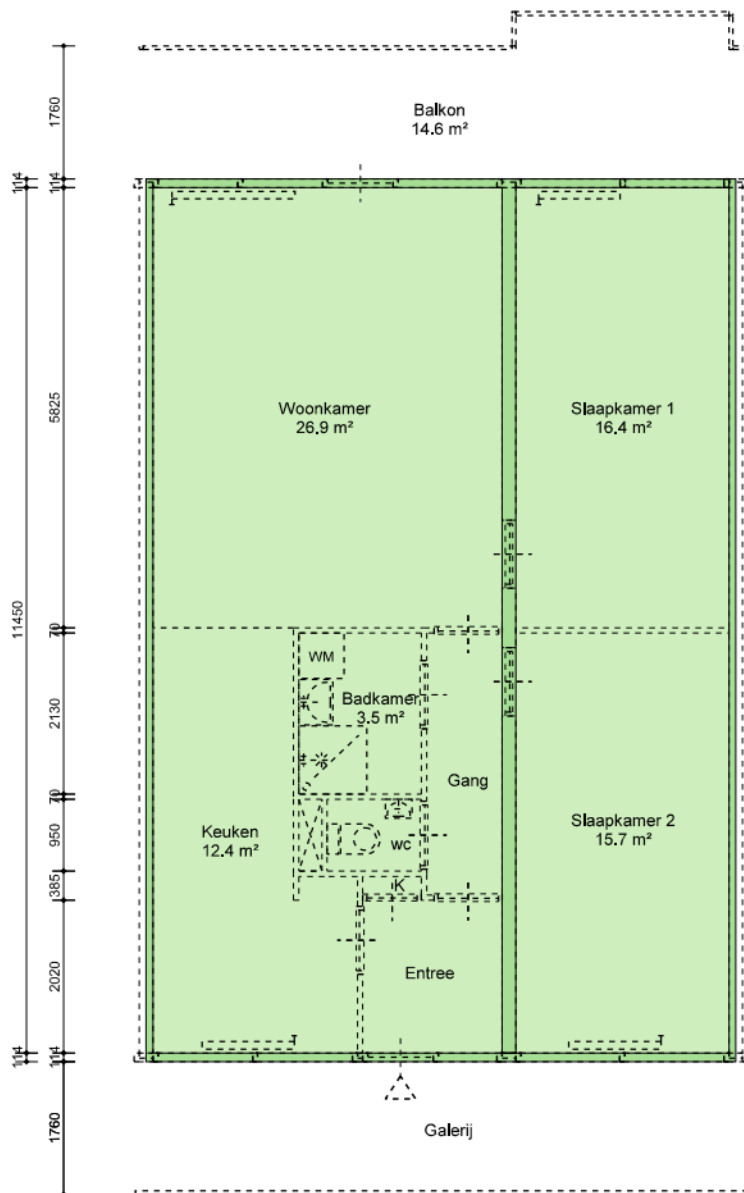

ROCHDALE

Woningstichting Rochdale
www.rochdale.nl

Complex

21020

Huigenbos XXX

GBO: 85,2 m² 934

Type

3HC02

Schaal

1:100

Formaat

A4

Datum

20210414

Blad

24932

BVO	91.1m ²
GBO	85.2m ²

ROCHDALE

Woningstichting Rochdale
www.rochdale.nl

Complex
21020

Huigenbos xxx 934

GBO: 85.2 m² BVO : 91.1 m²

Type **3HC02**
 Schaal **1:100**
 Formaat **A4**
 Datum **20210414**
 Blad **24932_NEN**