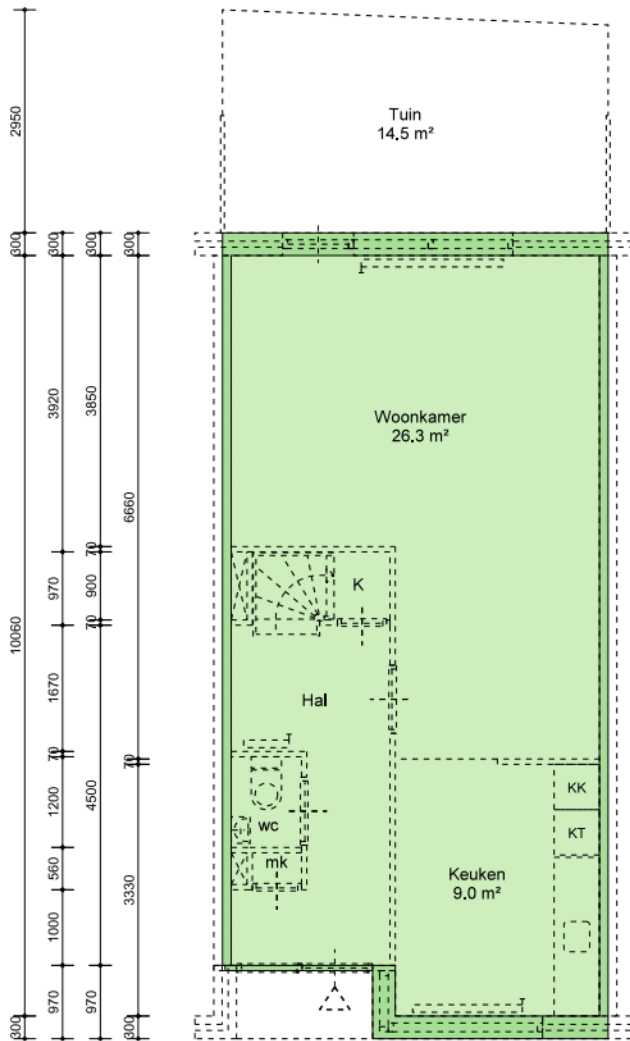

ROCHDALE
 Woningstichting Rochdale
www.rochdale.nl

Complex
13903
 Syltpeer 16
 GBO: 77,4 m²

Type **23'**
 Schaal **1:100**
 Formaat **A4**
 Datum **20210602**
 Blad **12903**

Maten onder voorbehoud. Aan deze tekening kunnen geen rechten ontleend worden.

BVO	34,3m ²
GBO	29,9m ²

BVO	52,6m ²
GBO	47,5m ²

ROCHDALE
 Woningstichting Rochdale
www.rochdale.nl

Complex
13903
 Sylltipier 16

GBO: 77,4 m² BVO: 86,9 m²

Type **23'**
 Schaal **1:100**
 Formaat **A4**
 Datum **20210602**
 Blad **12903_NEN**