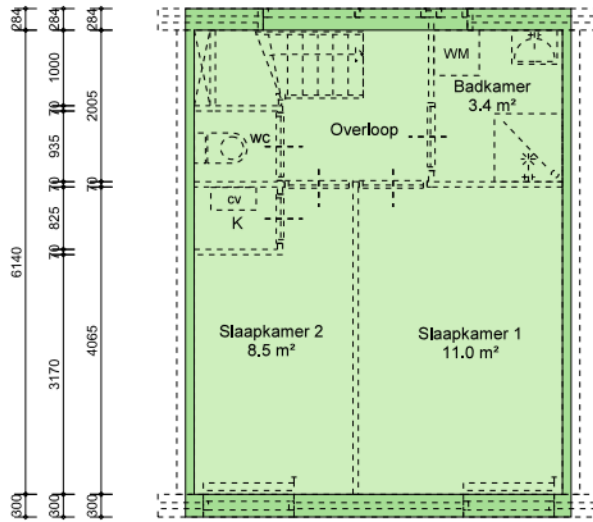

ROCHDALE
 Woningstichting Rochdale
www.rochdale.nl

Complex
13903
 Syltpeer 16
 GBO: 77,4 m²

Type **23'**
 Schaal **1:100**
 Formaat **A4**
 Datum **20210602**
 Blad **12903**

Maten onder voorbehoud. Aan deze tekening kunnen geen rechten ontleend worden.

BVO	34,3m ²
GBO	29,9m ²

BVO	52,6m ²
GBO	47,5m ²

ROCHDALE
 Woningstichting Rochdale
www.rochdale.nl

Complex
13903
 Sylltipier 16

GBO: 77,4 m² BVO: 86,9 m²

Type **23'**
 Schaal **1:100**
 Formaat **A4**
 Datum **20210602**
 Blad **12903_NEN**