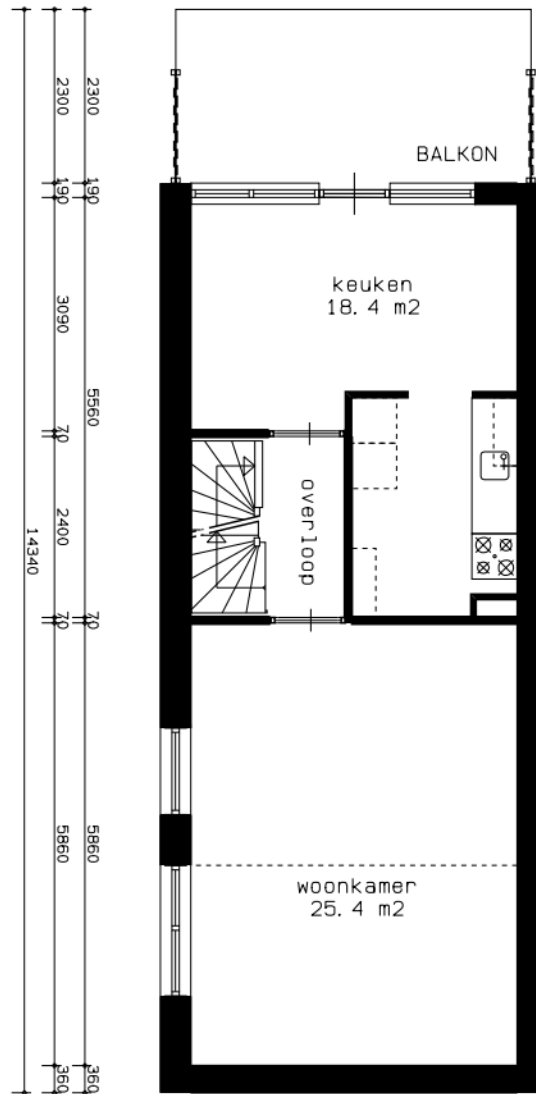

BEGANE GROND

1E VERDIEPING

ZOLDER

onderwerp:  
 plattegronden

schaal:  
 1:100

datum:  
 april 2001

type:

bouwjaar: