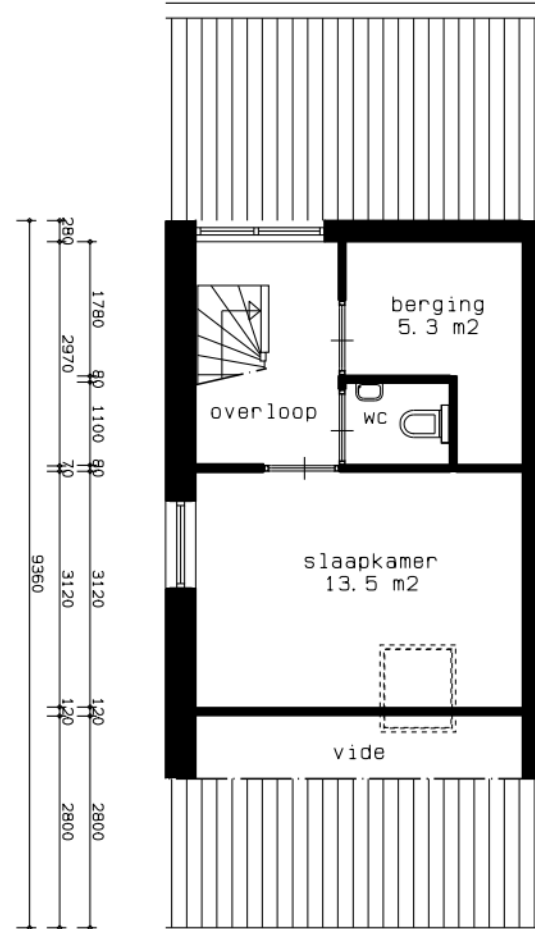

BEGANE GROND

1E VERDIEPING

ZOLDER

onderwerp:  
 plattegronden

schaal:  
 1:100

datum:  
 april 2001

type:

bouwjaar: