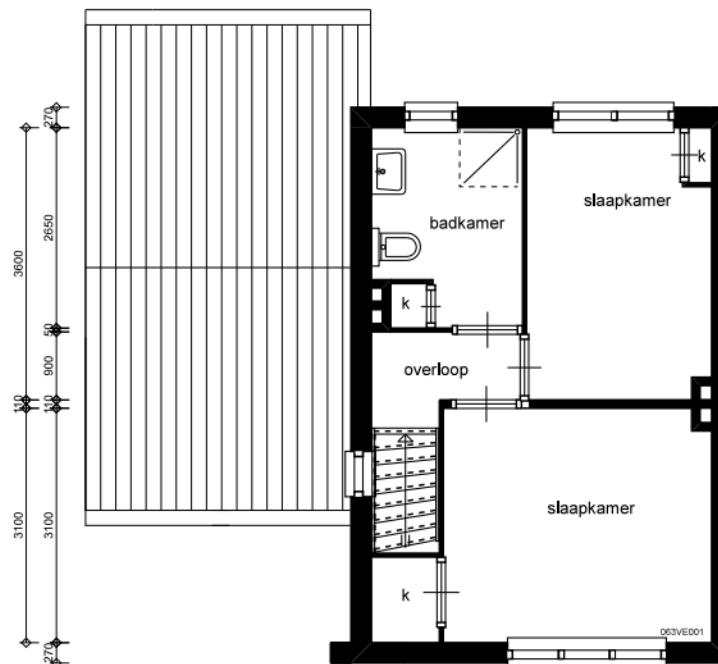

BEGANE GROND

VERDIEPING

onderwerp:

plattegronden

schaal:

1:100

datum:

type: