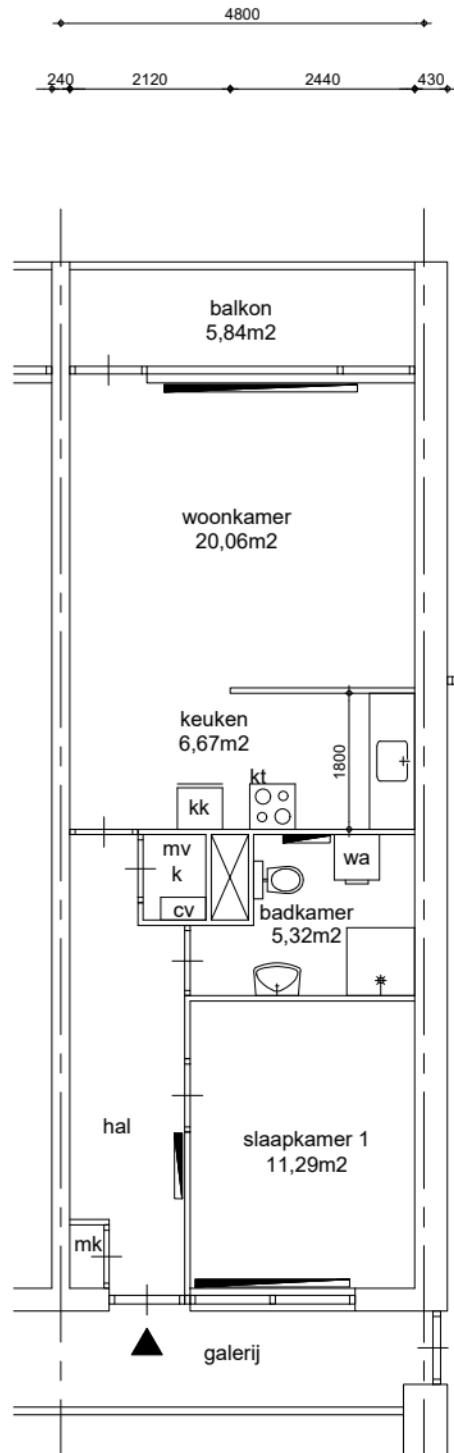

EIGEN HAARD

GO wonen:	53,78m ²
GO overig intern:	0,00m ²
GO overig extern:	5,28m ²

Woonoppervlakte:	43,34m ²
------------------	---------------------

Appartement
GO wonen 53,78m²

Maatvoering is in millimeters, en is slechts ter indicatie !
Alle op de tekening aangegeven maten zijn "circa" maten.
Er kunnen geen rechten aan de tekening worden ontleend

VERHUURPLATTEGROND Type A-1hr
onderwerp Galvanistraat 91, 1433 LW, Kudelstaart
2e verdieping

datum	17-01-2014	getekend	ENVastgoed	schaal	1:100	OGE nr.	E-0046813
gewijzigd	26-01-2021	gewijzigd	19-02-2026	gewijzigd		tekeningform	A4