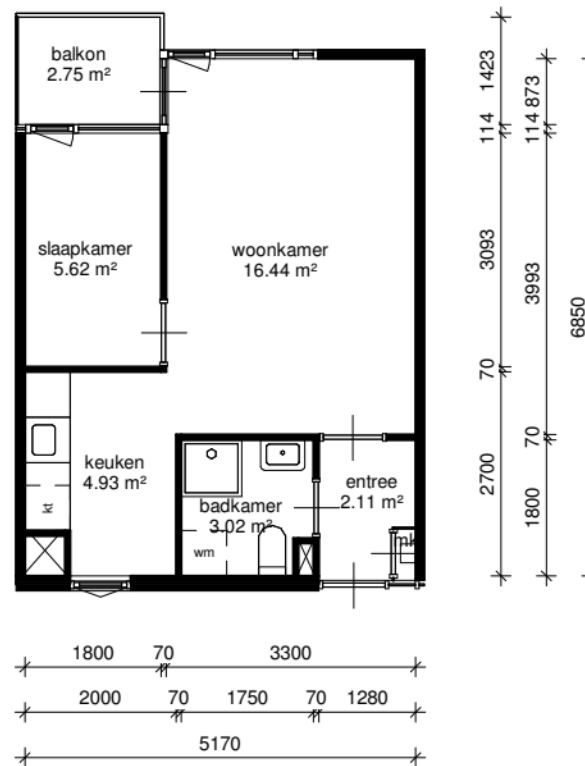

begane grond

vierde verdieping

Adres	: Eisingahof 109		
Postcode	: 3318AM DORDRECHT		
Complexnummer	: 506		
Complexnaam	: Eisingahof		
Woningtype	: Woningtype B4	Schaal	: 1:100
Datum	: 16/03/2026	Formaat	: A4
<small>Alle maten zijn onder voorbehoud en aan deze tekening kunt u geen rechten ontleenen</small>			