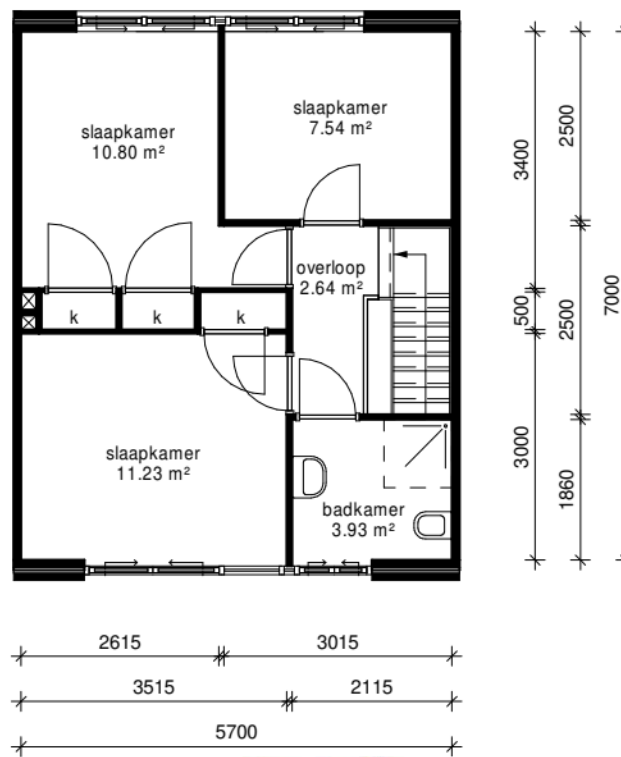

begane grond

eerste verdieping

Mozaïek Wonen

Adres: Koningin Julianastraat 96	
Postcode: 2841VR MOORDRECHT	
Schaal: 1 : 100	Formaat: A4
Datum: 17-02-2021	Getekend door: MC
 Modelleer Coporatie Spoetnik 30, 3824 MG Amersfoort <small>Alle maten zijn onder voorbehoud en aan deze selectie kunt u geen rechten ontleen</small>	