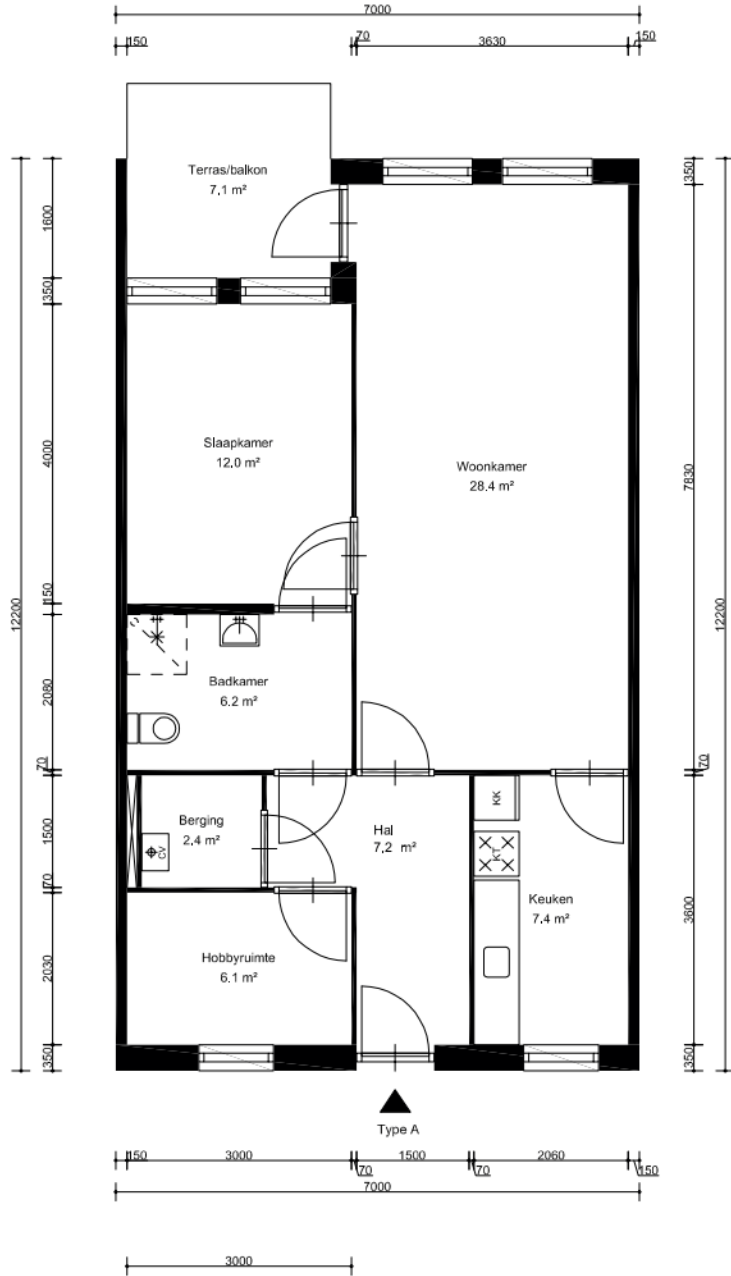

Schönfeldflat in Winschoten

Woningplattegrond Type A

Woonoppervlakte = 71.8 m²

Getekend: JM
Datum: 12-11-2013
Gewijzigd: 09-10-2014
Adres: Burg. Schönfeldsingel 39,
Winschoten

VHE nummer:
Verdieping:
Complexnummer: 61117
Opmerkingen