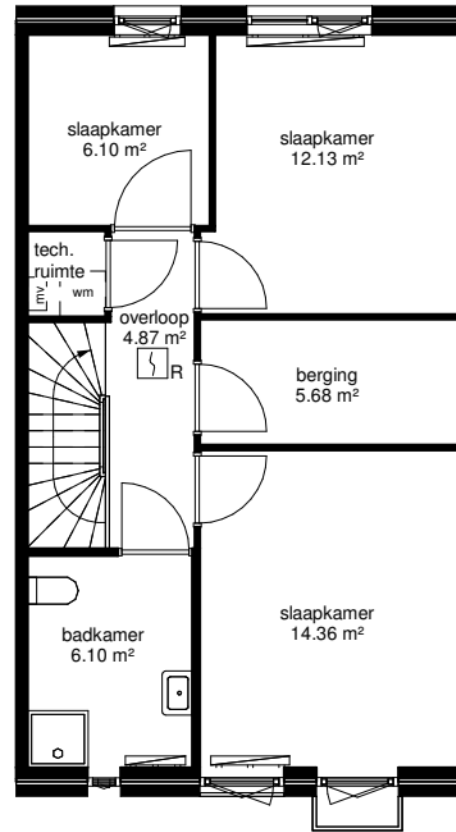

150	2410	70	3220	150	
150	1030	70	1110	70	3420
150			5700	150