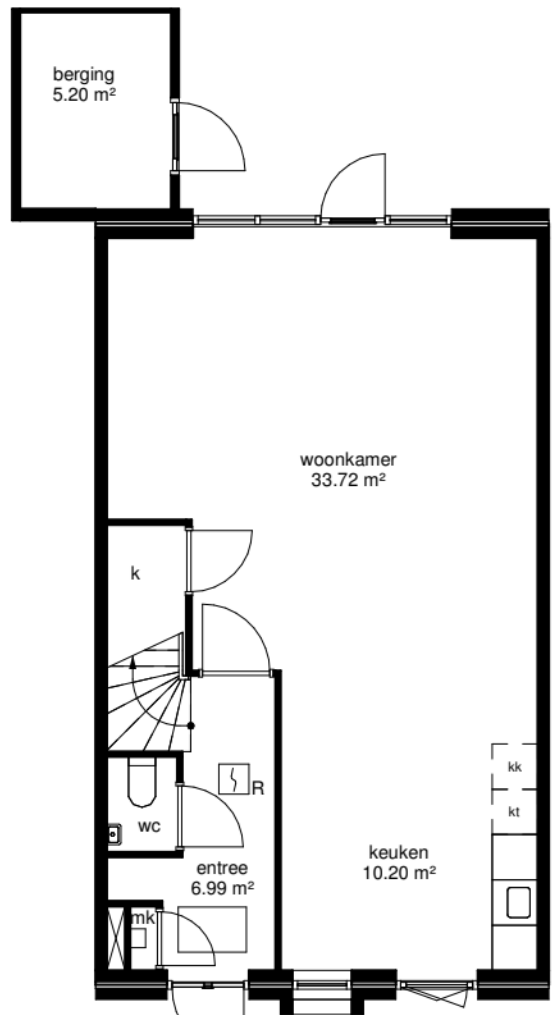

100 2000 100

150	1050	70		4580	150
150	930	70	1230	70	3400
150	660	70	1500	70	3400
150		70		5700	150

begane grond