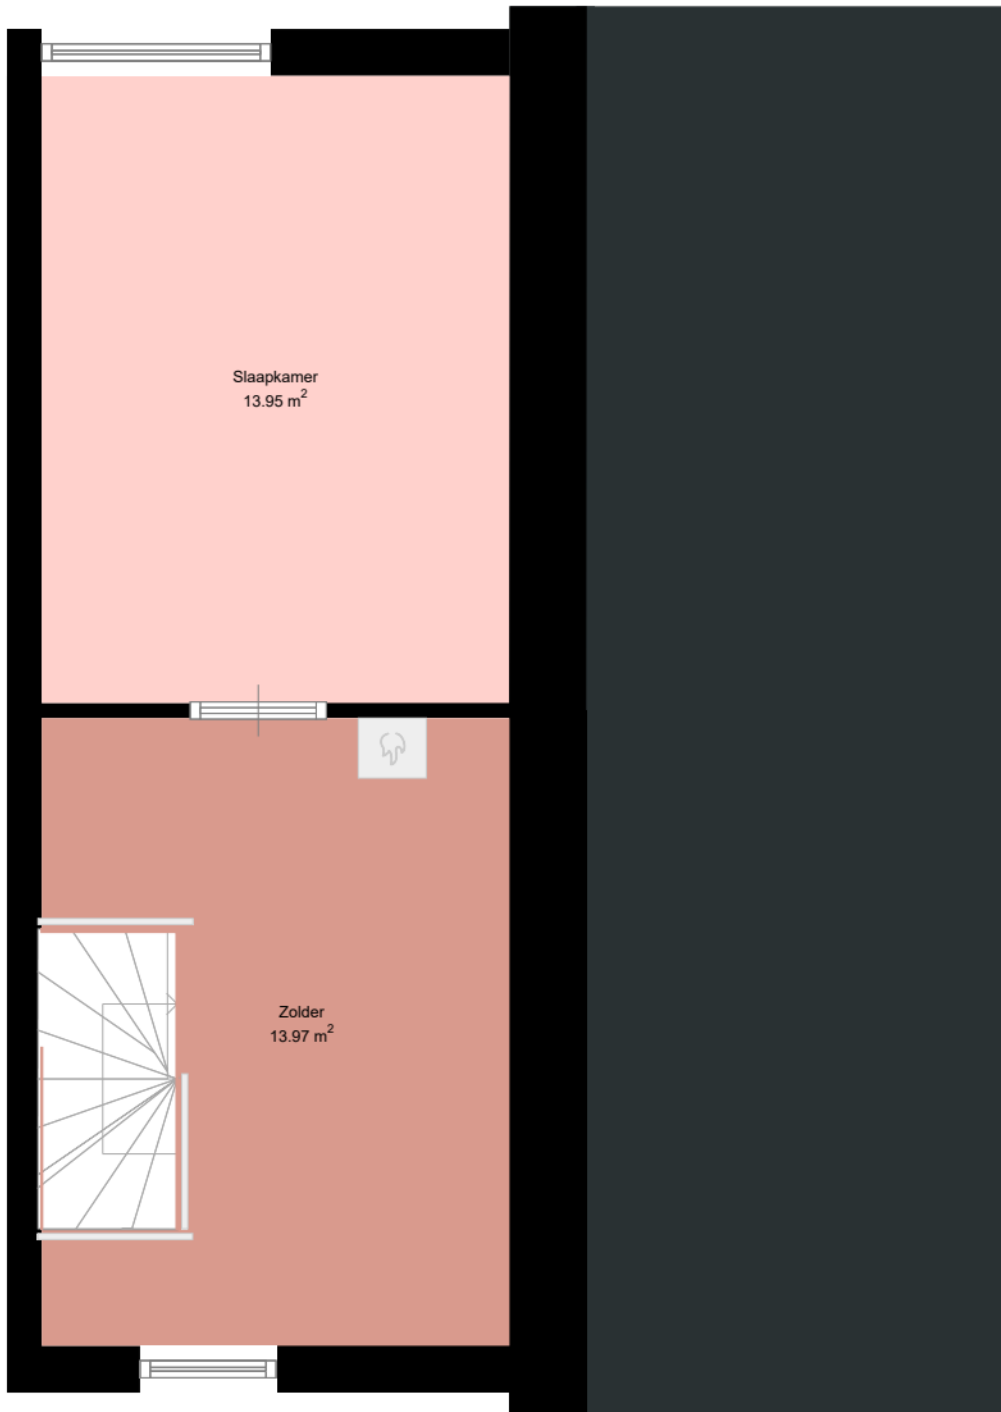

11.68 m

Adres: Kamillehof 19  
3991GX HOUTEN

---

Verdieping: Begane grond  
Schaal: 1:50  
Datum: 04-11-2022

---

Organisatie: Viveste

← 3.09 m →

Adres: Kamillehof 19  
3991GX HOUTEN

Verdieping: Eerste verdieping

Schaal: 1:50

Datum: 04-11-2022

Organisatie: Viveste