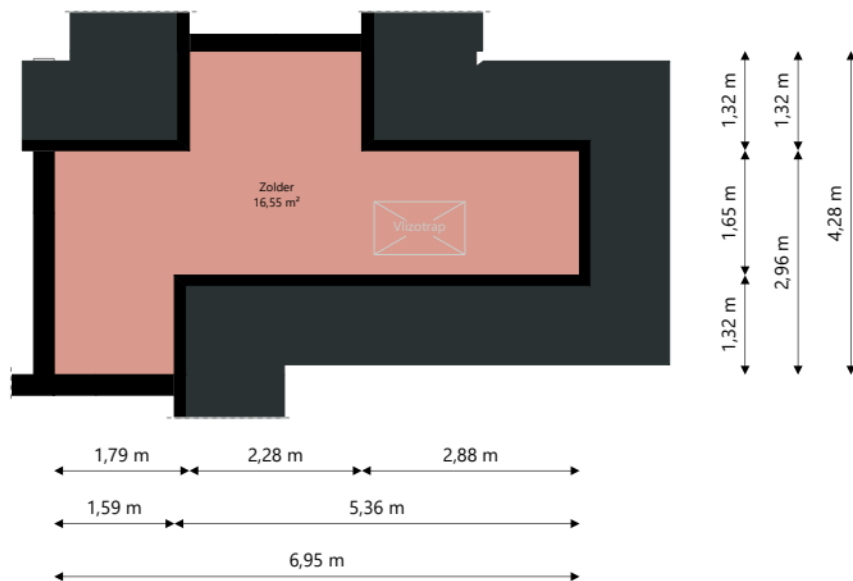

Nijestee i

Adres:	Klaprooslaan 19B 9713 SJ GRONINGEN
Verdieping:	Begane grond
Schaal:	1:100
Datum:	10-03-2025
Organisatie:	Stichting Nijestee

Nijestee i

Adres:	Klaprooslaan 19B 9713 SJ GRONINGEN
Verdieping:	Eerste verdieping
Schaal:	1:100
Datum:	10-03-2025
Organisatie:	Stichting Nijestee

Nijestee i

Adres:	Klaprooslaan 19B 9713 SJ GRONINGEN
Verdieping:	Tweede verdieping
Schaal:	1:100
Datum:	10-03-2025
Organisatie:	Stichting Nijestee

Nijestee i

Adres:	Klaprooslaan 19B 9713 SJ GRONINGEN
Verdieping:	Derde verdieping
Schaal:	1:100
Datum:	10-03-2025
Organisatie:	Stichting Nijestee