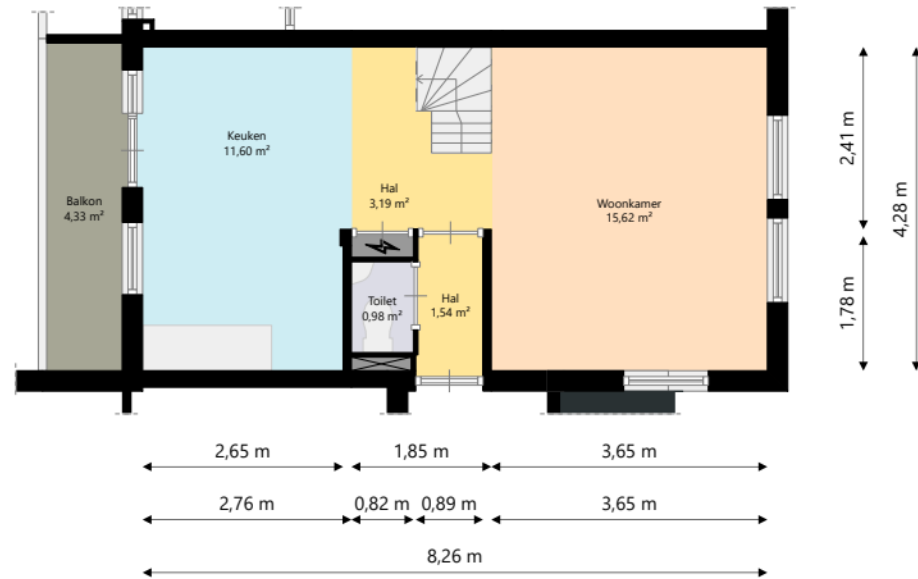

Nijestee i

Adres:	Klaprooslaan 19B 9713 SJ GRONINGEN
Verdieping:	Begane grond
Schaal:	1:100
Datum:	10-03-2025
Organisatie:	Stichting Nijestee

Nijestee i

Adres:	Klaprooslaan 19B 9713 SJ GRONINGEN
Verdieping:	Eerste verdieping
Schaal:	1:100
Datum:	10-03-2025
Organisatie:	Stichting Nijestee

Nijestee i

Adres:	Klaprooslaan 19B 9713 SJ GRONINGEN
Verdieping:	Tweede verdieping
Schaal:	1:100
Datum:	10-03-2025
Organisatie:	Stichting Nijestee

Nijestee i

Adres:	Klaprooslaan 19B 9713 SJ GRONINGEN
Verdieping:	Derde verdieping
Schaal:	1:100
Datum:	10-03-2025
Organisatie:	Stichting Nijestee