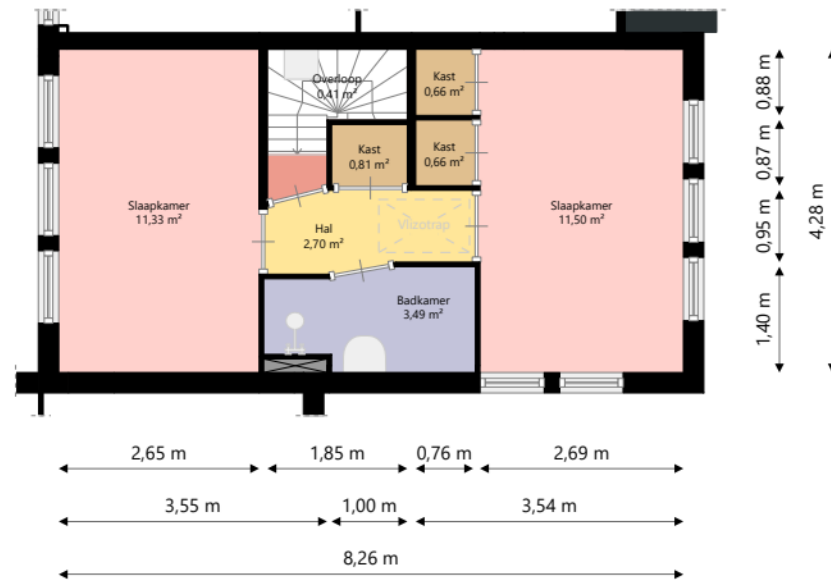

Nijestee i

Adres:	Klaprooslaan 19B 9713 SJ GRONINGEN
Verdieping:	Begane grond
Schaal:	1:100
Datum:	10-03-2025
Organisatie:	Stichting Nijestee

Nijestee i

Adres:	Klaprooslaan 19B 9713 SJ GRONINGEN
Verdieping:	Eerste verdieping
Schaal:	1:100
Datum:	10-03-2025
Organisatie:	Stichting Nijestee

Nijestee i

Adres:	Klaprooslaan 19B 9713 SJ GRONINGEN
Verdieping:	Tweede verdieping
Schaal:	1:100
Datum:	10-03-2025
Organisatie:	Stichting Nijestee

Nijestee i

Adres:	Klaprooslaan 19B 9713 SJ GRONINGEN
Verdieping:	Derde verdieping
Schaal:	1:100
Datum:	10-03-2025
Organisatie:	Stichting Nijestee