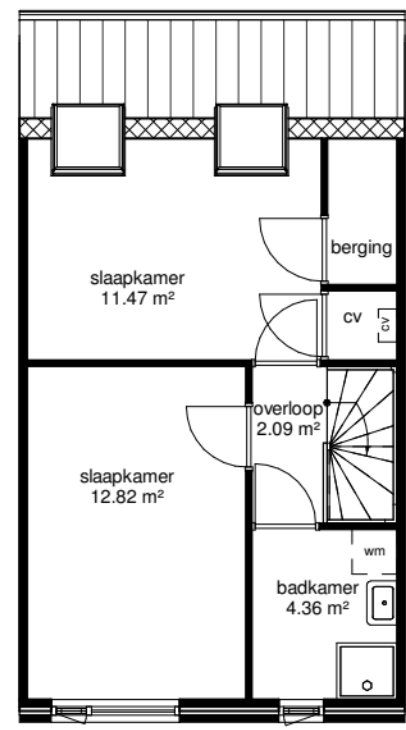

eerste verdieping

Adres	: Van Doesburg-erf 201	
Postcode	: 3315RG DORDRECHT	
Complex nummer	: 566	
Complex naam	: Van Doesburg-erf 106-203	
Woningtype	: WoningtypeAsp	Schaal : 1:100
Datum	: 11/02/26	Formaat: A4