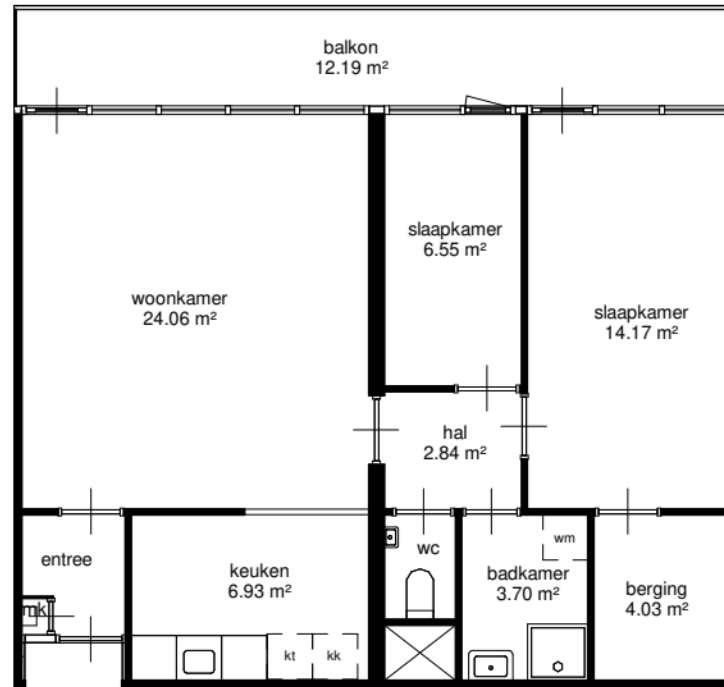

50 1480 100

eerste verdieping

100	4600	200	1820	70	2710	100				
100	1380	70	3150	200	950	70	1680	70	1830	100
100	4600	200	4600	100						
100	9400	100								

eerste verdieping

114	1326
114	3600
114	5230
114	70
114	1560
114	70
114	2200
114	1390
114	70
114	2200
114	70
114	7500

Adres	: Planetenlaan 330		
Postcode	: 3318JR DORDRECHT		
Complexnummer	: 504		
Complexnaam	: Planetenlaan		
Woningtype	: Woningtype A	Schaal	: 1:100
Datum	: 08/02/2023	Formaat	: A4