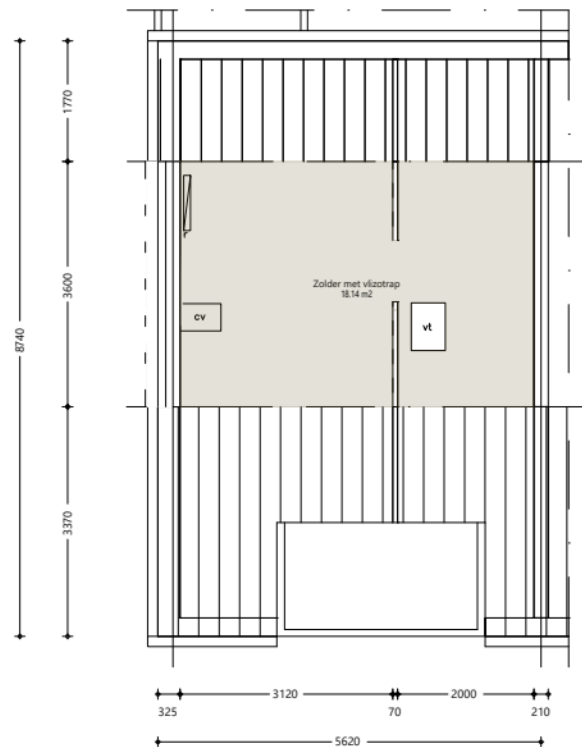

Verdieping\_1e

Aan deze tekening en hoeveelheden kunnen geen rechten worden ontleend.

Opdrachtgever	Woongroen	Aantal	1
Complex	Complex 3350	Formaat	A3 lands.
Adres	Crosestein 4404	Verscaling	1: 80
Plaats	Zeist	Getekend	COENCAD
Tekening	Verdieping_1e	Datum	07-03-2024
Kenmerk	335014002		

Zolder

Aan deze tekening en hoeveelheden kunnen geen rechten worden ontleend.

Opdrachtgever	Woongroen	Aantal	1
Complex	Complex 3350	Formaat	A3 lands.
Adres	Crosestein 4404	Verscaling	1: 80
Plaats	Zeist	Getekend	COENCAD
Tekening	Zolder	Datum	07-03-2024
Kenmerk	335014002		