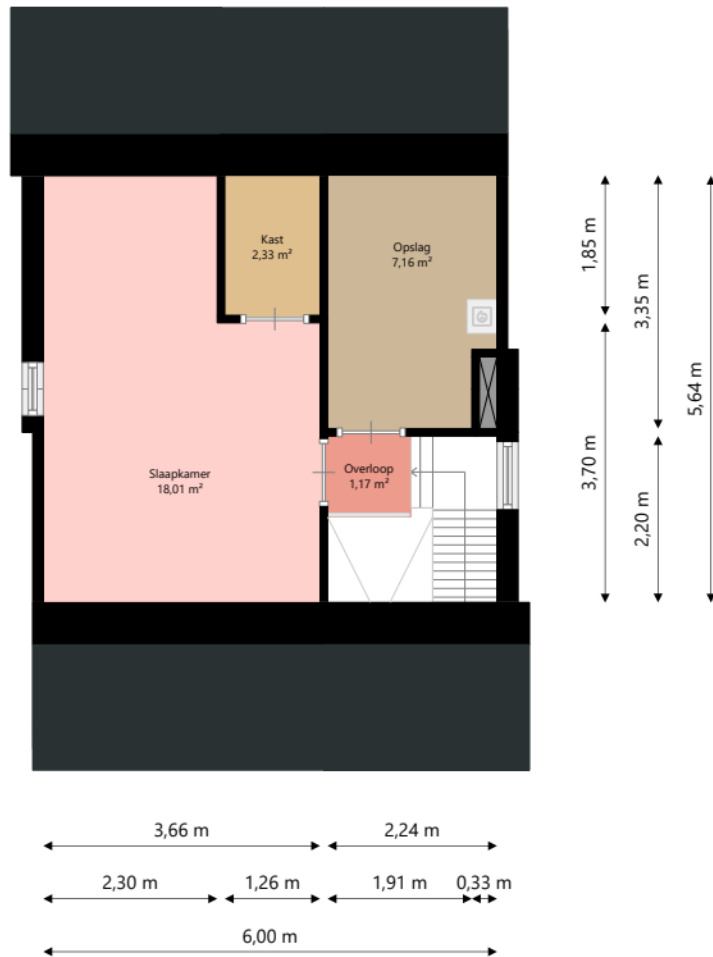

Adres:	Achter de Hoofdpoort 12 9693BW BAD NIEUWESCHANS
Verdieping:	Begane grond
Schaal:	1:100
Datum:	31-10-2025
Organisatie:	Stichting Acantus

Adres:	Achter de Hoofdpoort 12 9693BW BAD NIEUWESCHANS
Verdieping:	Eerste verdieping
Schaal:	1:100
Datum:	31-10-2025
Organisatie:	Stichting Acantus