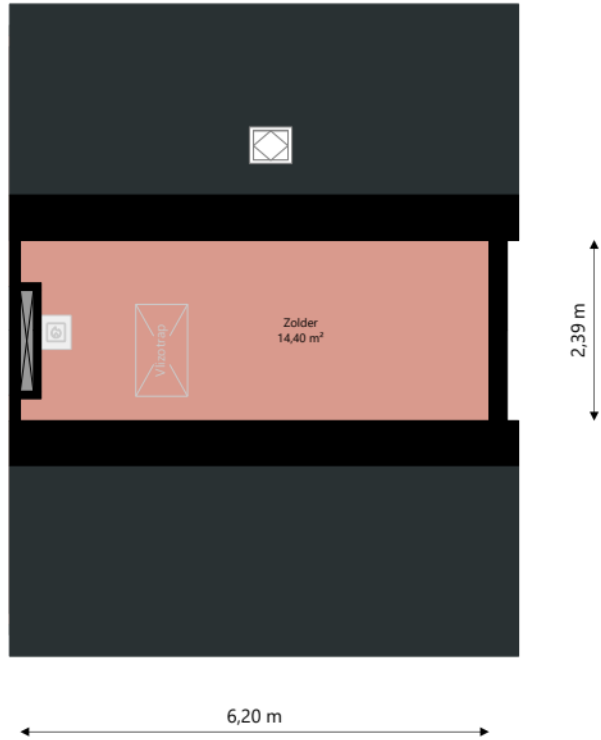

Adres:	Continentenlaan 80 9642BJ VEENDAM
Verdieping:	Begane grond
Schaal:	1:100
Datum:	21-04-2024
Organisatie:	Stichting Acantus

Adres:	Continentenlaan 80 9642BJ VEENDAM
Verdieping:	Eerste verdieping
Schaal:	1:100
Datum:	21-04-2024
Organisatie:	Stichting Acantus

Adres:	Continentalenlaan 80 9642BJ VEENDAM
Verdieping:	Tweede verdieping
Schaal:	1:100
Datum:	21-04-2024
Organisatie:	Stichting Acantus