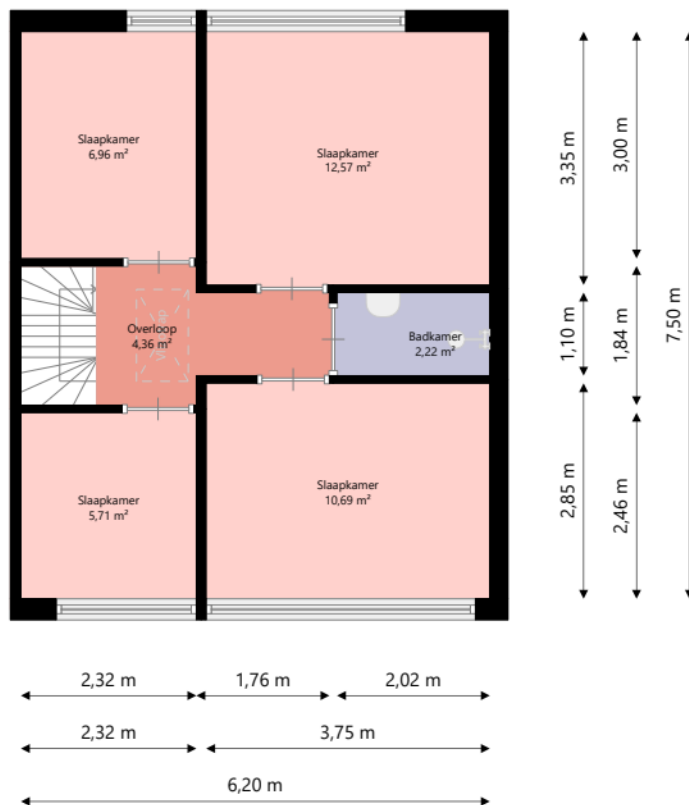

Adres:	Continentenlaan 80 9642BJ VEENDAM
Verdieping:	Begane grond
Schaal:	1:100
Datum:	21-04-2024
Organisatie:	Stichting Acantus

Adres:	Continentenlaan 80 9642BJ VEENDAM
Verdieping:	Eerste verdieping
Schaal:	1:100
Datum:	21-04-2024
Organisatie:	Stichting Acantus

Adres:	Continentalenlaan 80 9642BJ VEENDAM
Verdieping:	Tweede verdieping
Schaal:	1:100
Datum:	21-04-2024
Organisatie:	Stichting Acantus