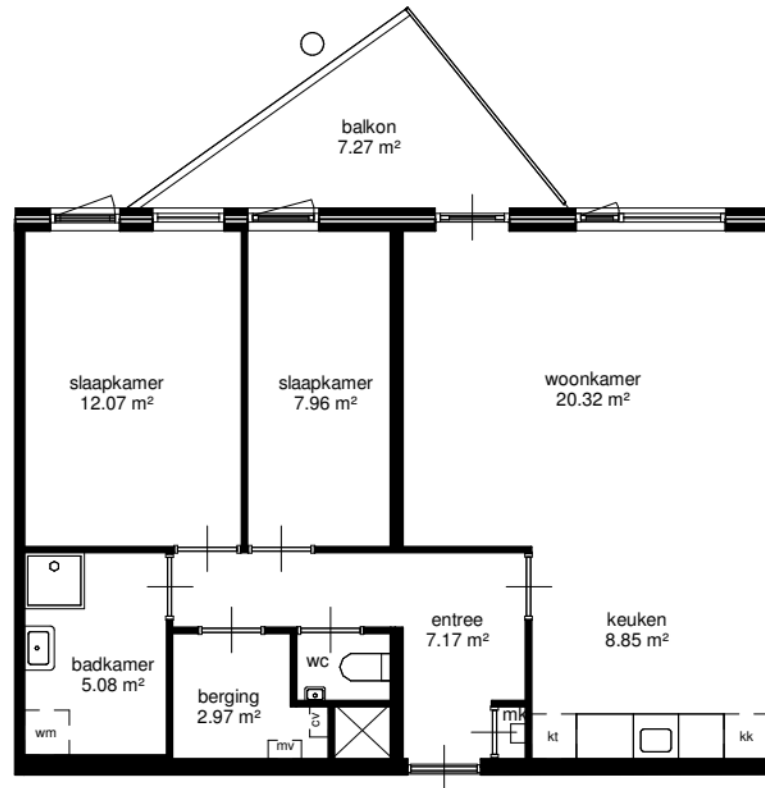

36 1469 90

begane grond

100
2928
36

115	2880	70	1900	80	4930	115					
105	1890	70	1570	70	1310	100	1630	3220	115		
115	1890	70	2070	70	750	160	1034	146	70	3150	115
115					9860						115

derde verdieping

Adres	: Meranti 94		
Postcode	: 3315TR DORDRECHT		
Complexnummer	: 558		
Complexnaam	: Meranti		
Woningtype	: Woningtype D	Schaal	: 1:100
Datum	: 18/02/2026	Formaat	: A4