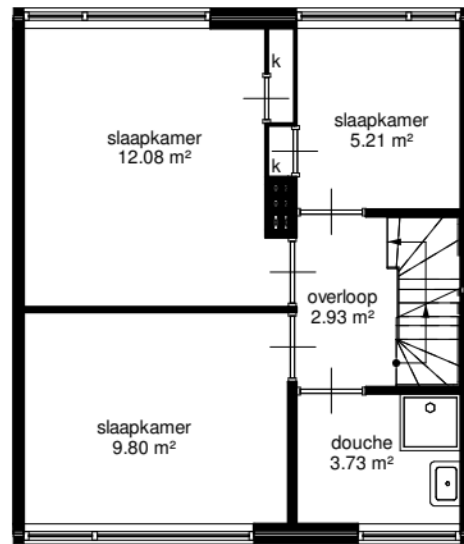

270 3690 270
70 2400 90
2800 90 2260 6560
270 1720 270

slaapkamer
12.08 m²

slaapkamer
5.21 m²

slaapkamer
9.80 m²

overloop
2.93 m²

douche
3.73 m²

135 3500 110 2170 220
135 5780 220

eerste verdieping