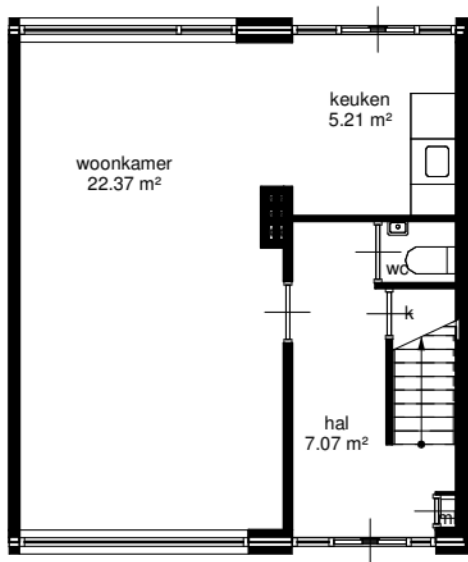

320 2300 320
70 2300 70
4090 3200 6460
320 320 320

woonkamer
22.37 m²

keuken
5.21 m²

wc

hal
7.07 m²

135 3500 110 1250 70 850 220
135 3500 110 2170 220
135 5780 220

begane grond