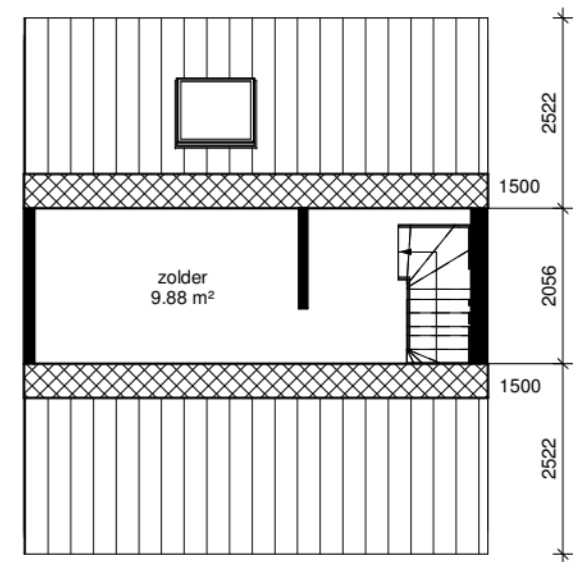

135 3500 110 2170 220
135 5780 220

tweede verdieping

Adres	: Patrijsstraat 18		
Postcode	: 3334AC ZWIJNDRECHT		
Complexnummer	: 139		
Complexnaam	: Merelstraat eo		
Woningtype	: Woningtype A1e	Schaal	: 1:100
Datum	: 18/03/2026	Formaat	: A4