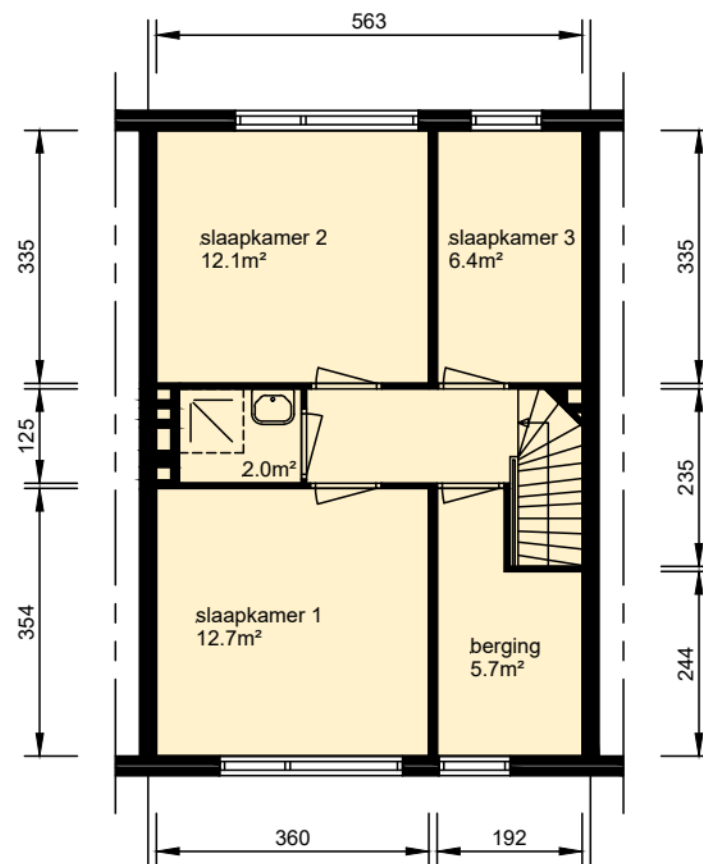

begane grond

gebruiksoppervlak woonfunctie 93.42m²

verdieping

Aan deze tekeningen kunnen geen rechten worden ontleend. De maten kunnen in werkelijkheid afwijken.

Plaats:
Utrecht

Straat:
Musketierlaan 25

Bestandsnaam
HCV0_0221_40399016200_GBO.dwg
Complex
0221