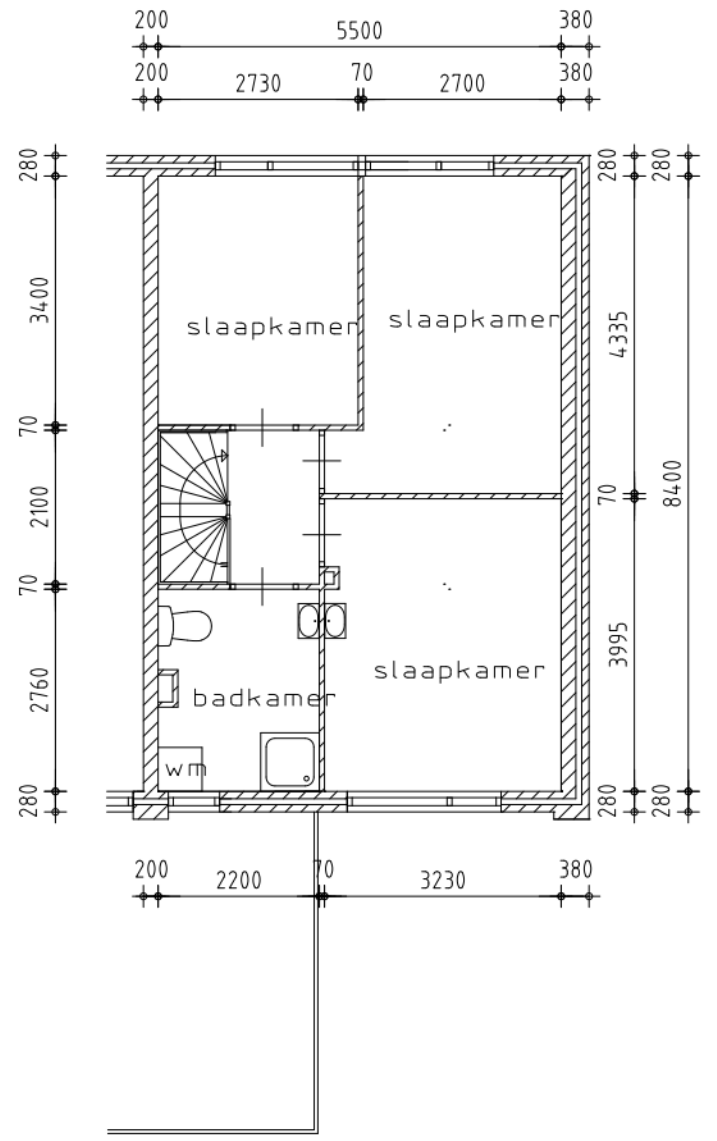

zolder

verdieping

complex: 029	schaal:	
adres: De Pleyt	type: 1PN---05H	
omschrijving: plattegronden	d.d.: 02-10-2002	
maten in het werk controleren		