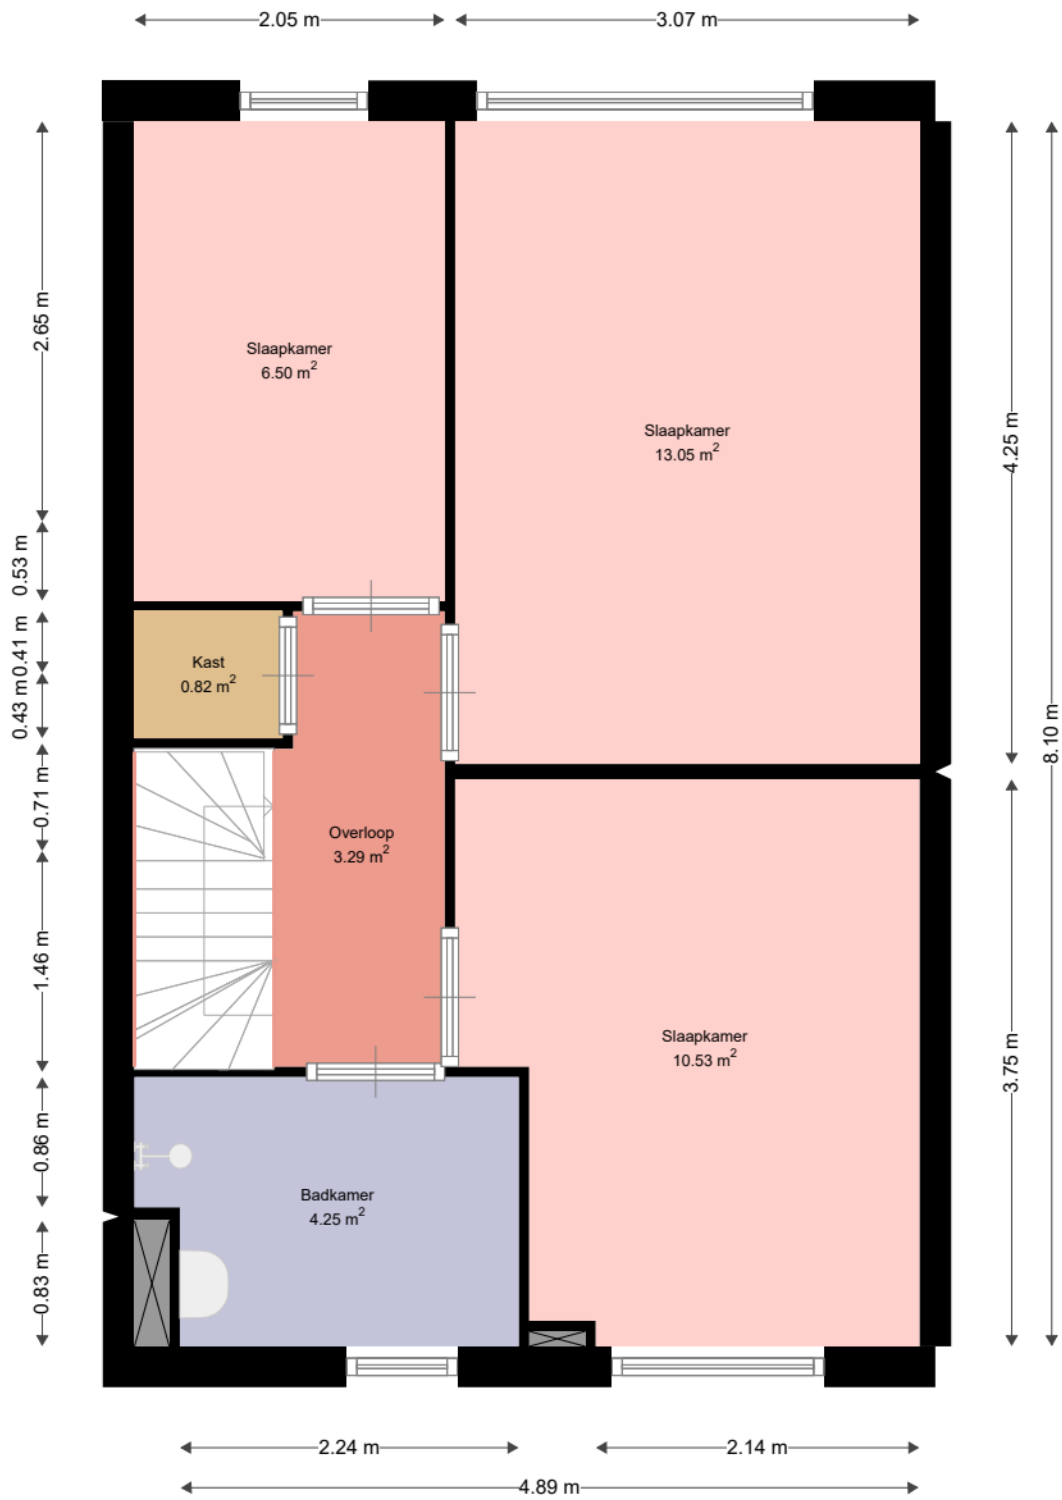

WOON
KRACHT
10

Adres: Berkenhof 10
3355AC PAPENDRECHT

Verdieping: Begane grond

Schaal: 1:50

Datum: 30-08-2022

Organisatie: Woonkracht10

WOON
KRACHT
10

Adres: Berkenhof 10
 3355AC PAPENDRECHT

Verdieping: Eerste verdieping

Schaal: 1:50

Datum: 30-08-2022

Organisatie: Woonkracht10