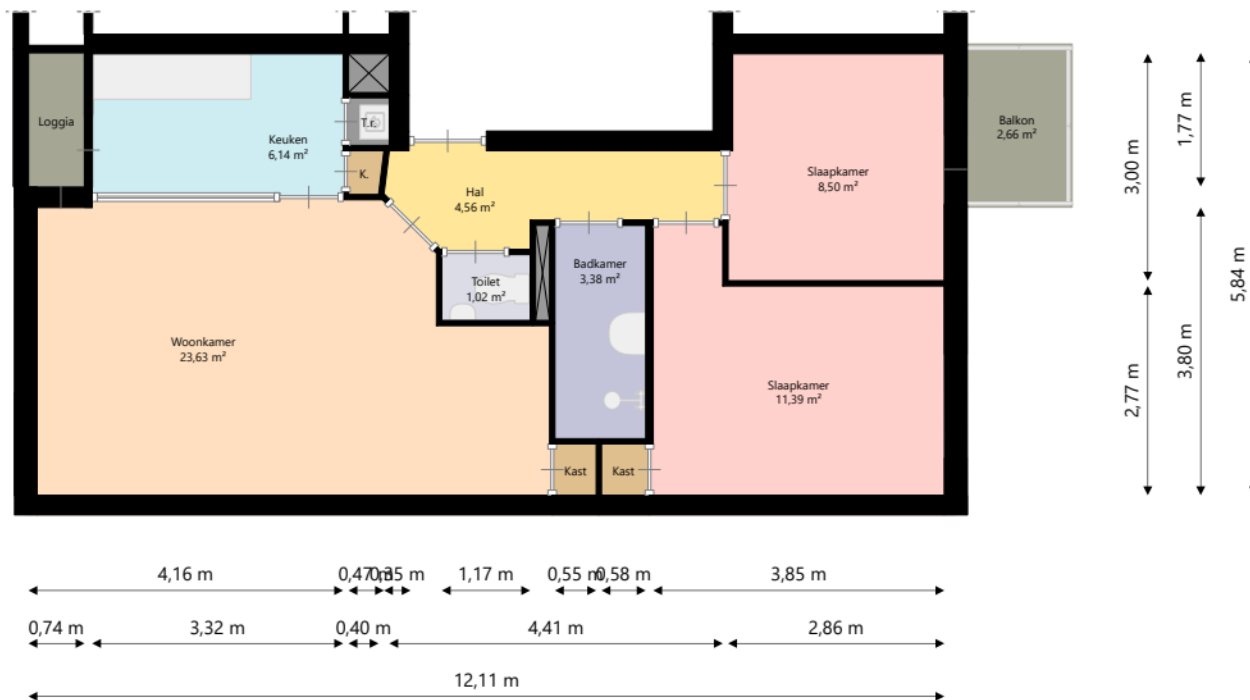

Nijestee i

Adres: Winschoterdiep 87E
9724 GL GRONINGEN

Verdieping: Kelder

Schaal: 1:100

Datum: 29-12-2025

Organisatie: Stichting Nijestee

Nijestee i

Adres: Winschoterdiep 87E
9724 GL GRONINGEN

Verdieping: Tweede verdieping

Schaal: 1:100

Datum: 29-12-2025

Organisatie: Stichting Nijestee