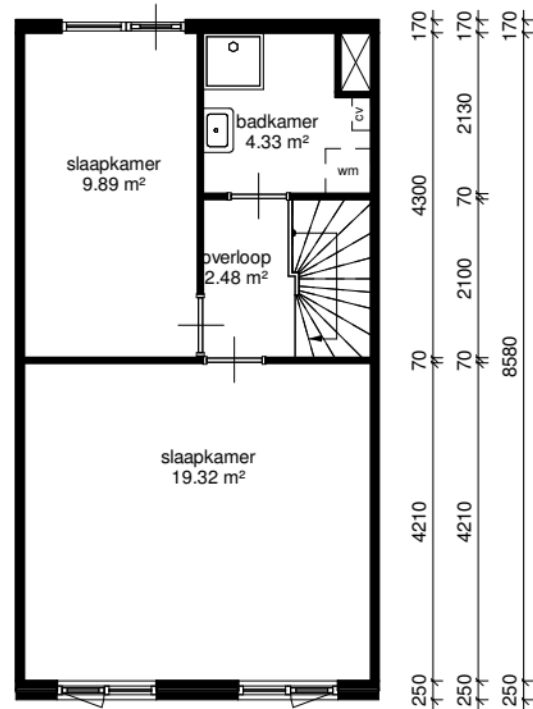

begane grond

eerste verdieping

Adres	: Lange Wantijkade 69		
Postcode	: 3311MC DORDRECHT		
Complex nummer	: 362		
Complex naam	: Lijnbaangebied		
Woningtype	: WoningtypeM1sp	Schaal	: 1:100
Datum	: 13/02/2026	Formaat	: A4
<small>Alle maten zijn onder voorbehoud en aan deze tekening kunt u geen rechten ontleenen.</small>			