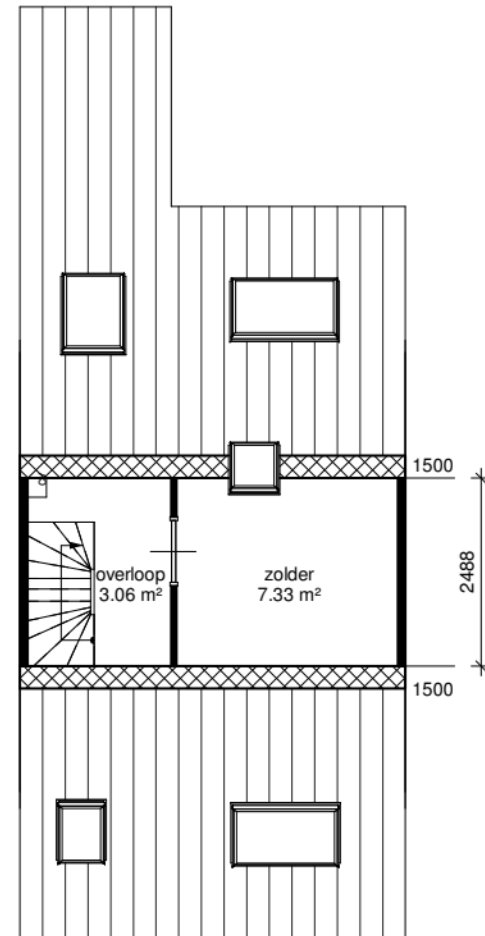

100	1900	70	2930	100
100			4900	100

Adres	: Oranjeplein 28		
Postcode	: 3331XM ZWIJNDRECHT		
Complexnummer	: 117		
Complexnaam	: Emmastraat eo		
Woningtype	: Woningtype Bsp1	Schaal	: 1:100
Datum	: 03/21/2026	Formaat	: A4