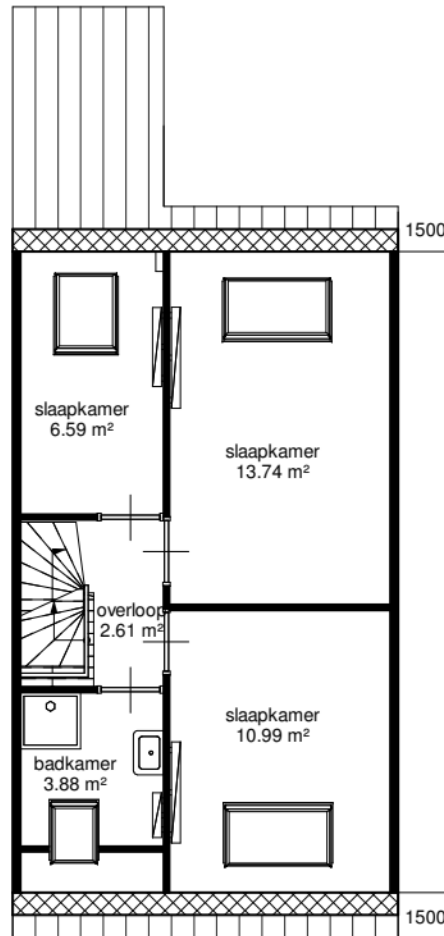

100	1900	70	2930	100
100			4900	100

eerste verdieping