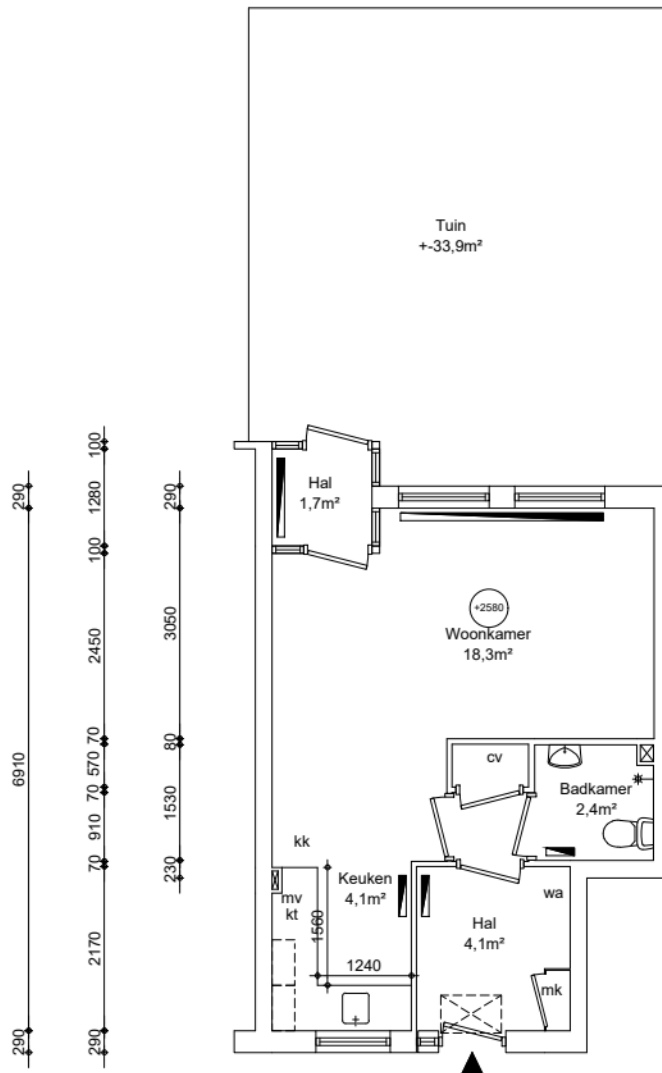

EIGEN HAARD

Appartement
GO wonen 33,4 m²

GO wonen:	33,4m ²
GO overig intern:	00,0m ²
GO overig extern:	00,0m ²

Renvooi

	metselwerk
	kalkzandsteen
	beton
	lichte scheidingswand
	houtskeletbouw
	voorzetswand + isolatie
	meterkast
	mech. ventilatie unit
	plaatsingsruimte koelkast, kooktoestel, wasautomaat
	opstelplaats cv-ketel
	opstelplaats geiser
	opstelplaats moederhaard
	plaatsingsruimte gaskachel
	radiator

Maatvoering is in millimeters, en is slechts ter indicatie !
Alle op de tekening aangegeven maten zijn "circa" maten.
Er kunnen geen rechten aan de tekening worden ontleend

onderwerp Joke Smitstraat 21, Kudelstaart			
APPARTEMENT HOEK			
datum	getekend	schaal	OGE nr.
30-03-2018	MvdH	1:100	E-0046918
gewijzigd	gewijzigd	gewijzigd	tekeningform
05-01-2021	29-01-2021		A4