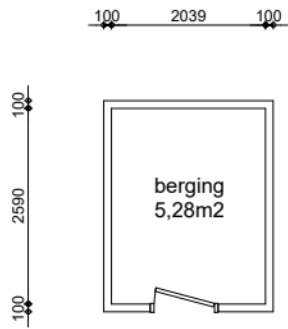

EIGEN HAARD

Appartement
GO wonen 64,02m²

GO wonen:	64,02m ²
GO overig intern:	0,00m ²
GO overig extern:	5,28m ²

Woonoppervlakte:	54,33m ²
------------------	---------------------

Renvooi

	plafondhoogte (circa)
wp	opstelplaats warmtepomp
oz	omvormer zonnepanelen
zb	opstelplaats zonneboiler
mk	meterkast
mv	mechanische ventilatie unit
wtw	opstelplaats warmteterugwinningunit
kt/ekt	kooktoestel, elektrisch kooktoestel
kk/wm	plaatsingsruimte koelkast, wasmachine
cv	opstelplaats cv-ketel
geiser	opstelplaats geiser
mh	opstelplaats moederhaard
gk	opstelplaats gaskachel
b.	opstelplaats elektrische boiler
	radiator

Maatvoering is in millimeters, en is slechts ter indicatie !
Alle op de tekening aangegeven maten zijn "circa" maten.
Er kunnen geen rechten aan de tekening worden ontleend

VERHUURPLATTEGROND Type B

onderwerp Van Heuven Goedhartlaan 417, 1181 KS, Amstelveen

2e verdieping

datum	getekend	schaal	OGE nr.
28-08-2015	ENVastgoed	1:100	E-0067353
gewijzigd	gewijzigd	gewijzigd	tekeningform
19-02-2026			A4

Arlandaweg 88, Postbus 67065, 1060 JB Amsterdam , telefoon nr. 020-6801801