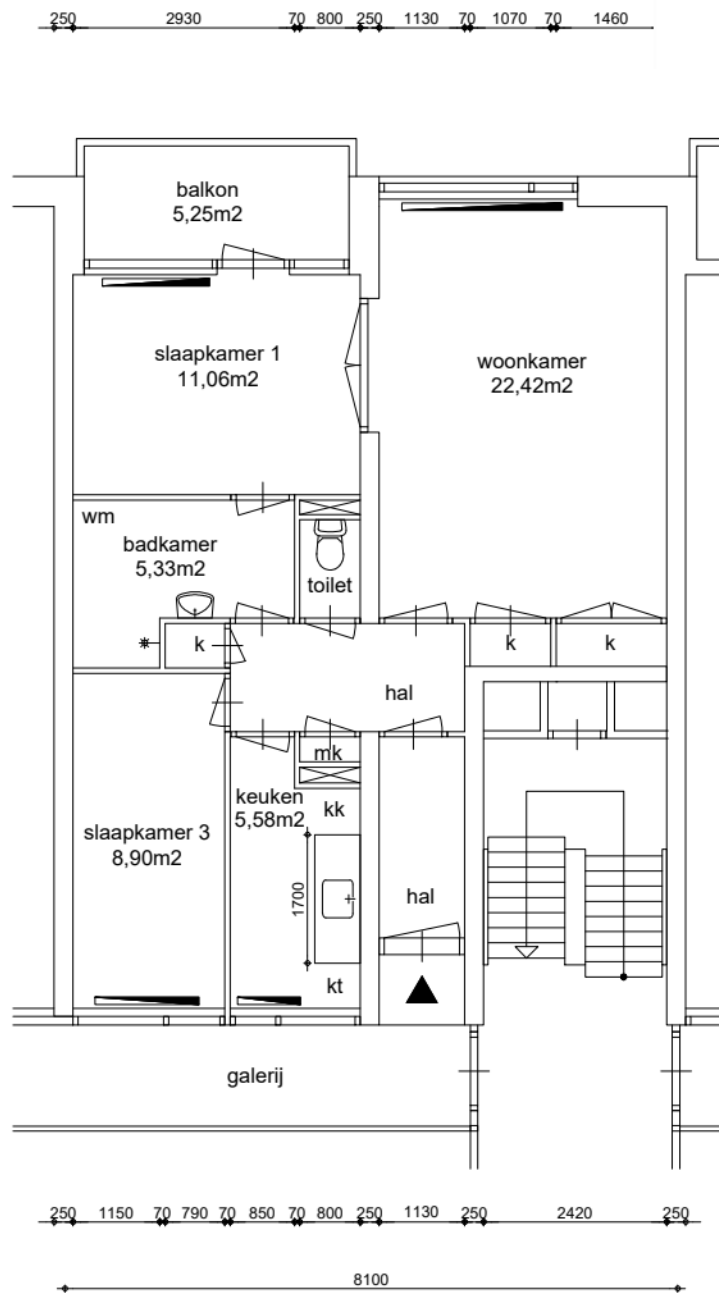

EIGEN HAARD

Appartement
GO wonen 64,02m²

GO wonen:	64,02m ²
GO overig intern:	0,00m ²
GO overig extern:	5,28m ²

Woonoppervlakte:	54,33m ²
------------------	---------------------

Renvooi

	plafondhoogte (circa)
wp	opstelplaats warmtepomp
oz	omvormer zonnepanelen
zb	opstelplaats zonneboiler
mk	meterkast
mv	mechanische ventilatie unit
wtw	opstelplaats warmteterugwinningunit
kt/ekt	kooktoestel, elektrisch kooktoestel
kk/wm	plaatsingsruimte koelkast, wasmachine
cv	opstelplaats cv-ketel
geiser	opstelplaats geiser
mh	opstelplaats moederhaard
gk	opstelplaats gaskachel
b.	opstelplaats elektrische boiler
	radiator

Maatvoering is in millimeters, en is slechts ter indicatie !
Alle op de tekening aangegeven maten zijn "circa" maten.
Er kunnen geen rechten aan de tekening worden ontleend

VERHUURPLATTEGROND Type B

onderwerp Van Heuven Goedhartlaan 417, 1181 KS, Amstelveen