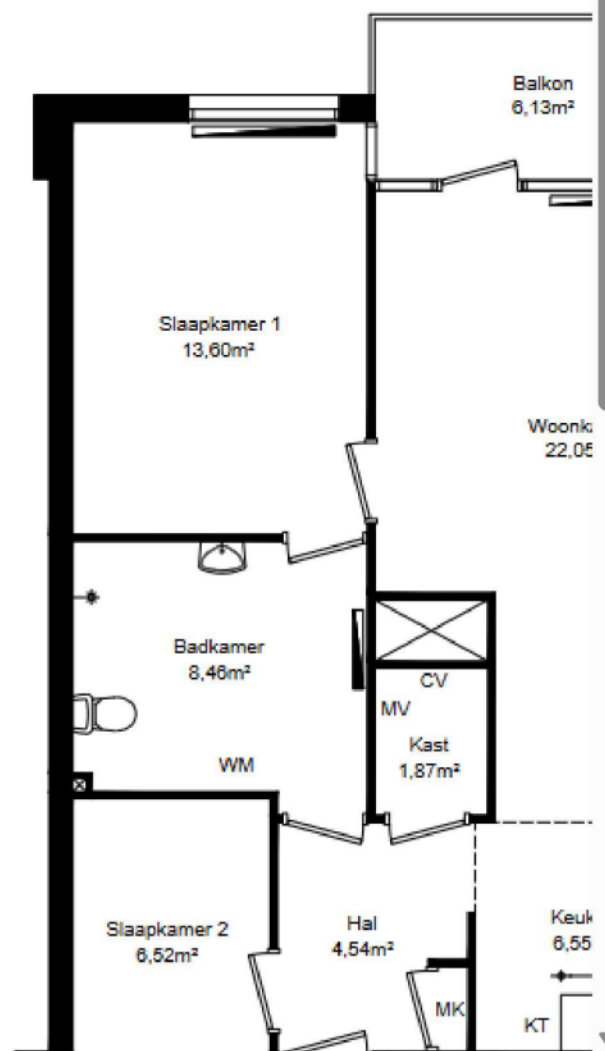

Sheets and Views

1364-136400388
Westerheem
330_Plattegrond

136400388 Westerheim 330_Plattegrond.pdf

Westerheim 330

[Sluiten](#)

136400388 Westerheim 330_Plattegrond.pdf

Westerheim 330

[Sluiten](#)