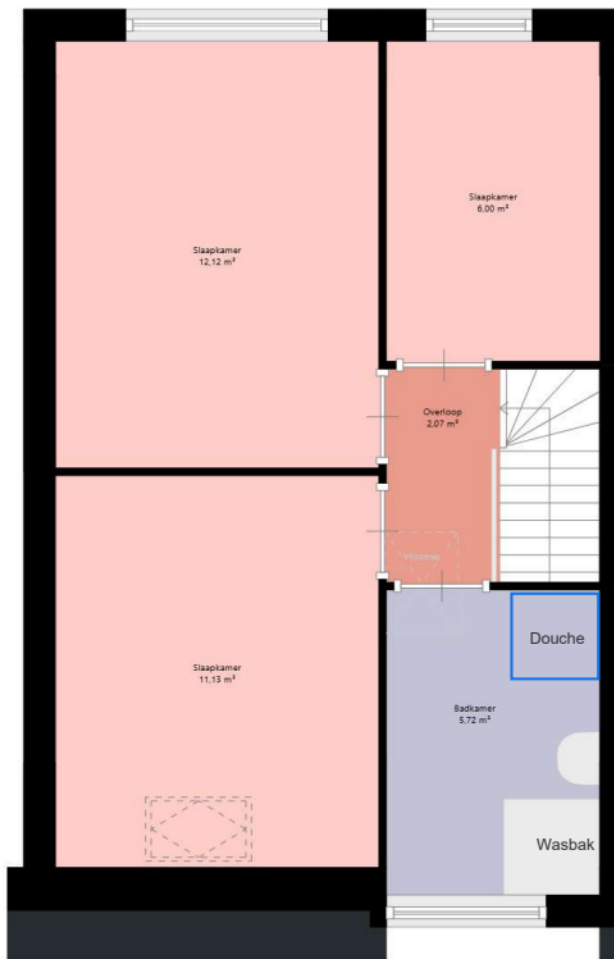

VELISON
WONEN

Adres: Tuindersstraat 76
1971 ZR IJMUUDEN

Verdieping: Begane grond
Schaal: 1:100
Datum: 29-01-2023

Organisatie: Velison Wonen

VELISON
WONEN

Adres: Tuindersstraat 76
1971 ZR IJMUIDEN

Verdieping: Eerste verdieping
Schaal: 1:50
Datum: 29-01-2023

Organisatie: Velison Wonen

3,30 m

5,10 m

VELISON
WONEN

Adres: Tuindersstraat 76
1971 ZR IJMUUIDEN

Verdieping: Tweede verdieping
Schaal: 1:50
Datum: 29-01-2023

Organisatie: Velison Wonen