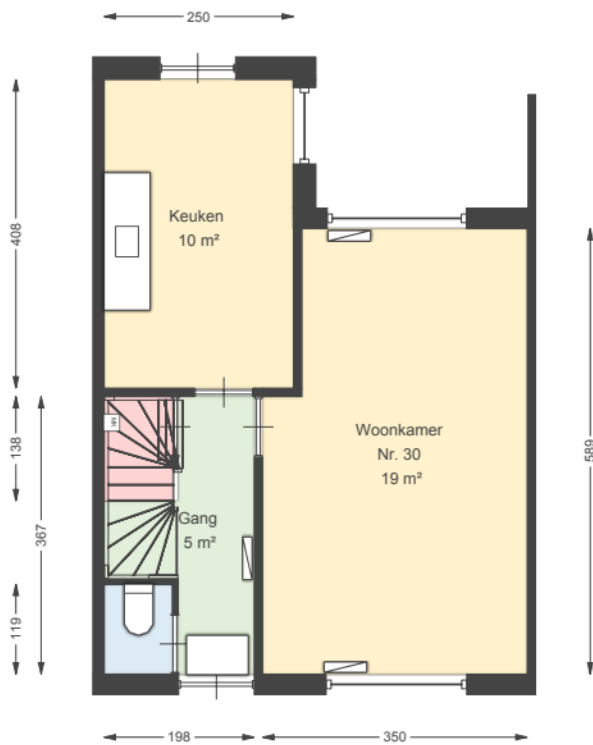

00 Begane grond

Johannes Post 30 3751XG Bunschoten-Spakenburg

Datum	25-03-2026
Schaal	1:100
Clustercode	26052
OGE Nummer	2605205003

00 Begane grond - Losstaande berging

Johannes Post 30 3751XG
Bunschoten-Spakenburg

Datum	25-03-2026
Schaal	1:100
Clustercode	26052
OGE Nummer	2605205003

01 Eerste verdieping

Johannes Post 30 3751XG Bunschoten-Spakenburg

Datum	25-03-2026
Schaal	1:100
Clustercode	26052
OGE Nummer	2605205003