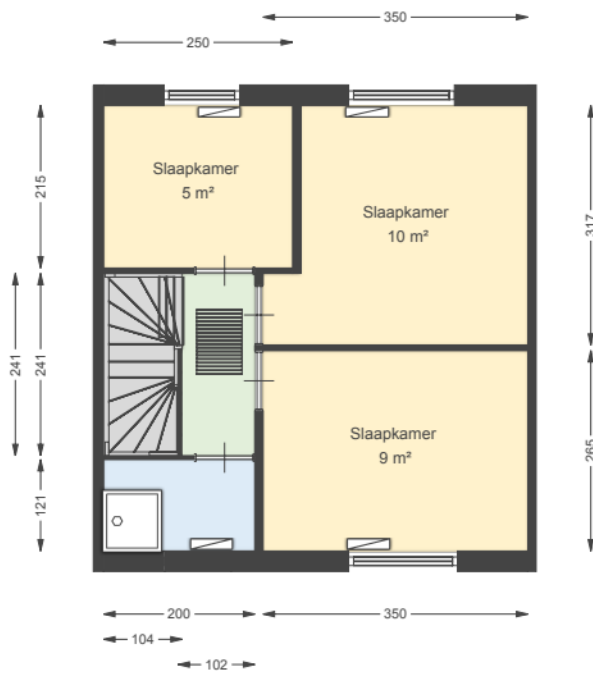

00 Begane grond

Johannes Post 30 3751XG Bunschoten-Spakenburg

Datum	25-03-2026
Schaal	1:100
Clustercode	26052
OGE Nummer	2605205003

00 Begane grond - Losstaande berging

Johannes Post 30 3751XG
Bunschoten-Spakenburg

Datum	25-03-2026
Schaal	1:100
Clustercode	26052
OGE Nummer	2605205003

01 Eerste verdieping

Johannes Post 30 3751XG Bunschoten-Spakenburg

Datum	25-03-2026
Schaal	1:100
Clustercode	26052
OGE Nummer	2605205003