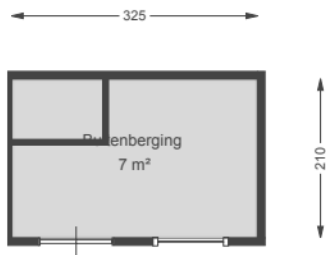

00 Begane grond - Losstaande berging

Johannes Post 30 3751XG
Bunschoten-Spakenburg

Datum	25-03-2026
Schaal	1:100
Clustercode	26052
OGE Nummer	2605205003